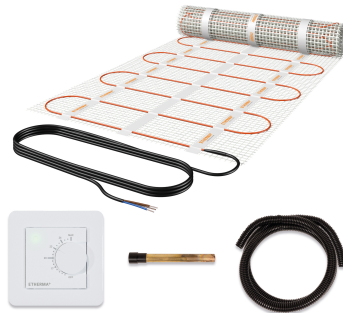

**Produktbezeichnung**

SET-eFLOOR-DS-BASIC-2700

**Artikelnummer**

41267

**Hersteller**

**Produktbeschreibung**

Netzheizmattenset, inkl. Regler eBASIC, 13.5m<sup>2</sup>, 2160W, 230V

Das Set eFLOOR DS PRO besteht aus einer Dipol-Netzheizmatte DS, dem Schaltereinbaethermostat eBASIC und einem Fühlerschutzrohr FSH und 2.5 m Installationsschlauch mit nur 12 mm Durchmesser. Die selbstklebende Dünnbett-Netzheizmatte hat 160 W/m<sup>2</sup>, besticht durch die einfache Verlegung und einem magnetfeldfreien Dipolheizleiter. eBASIC ist ein Schaltereinbaethermostat mit Drehknopf und App-Funktion, der durch sein zeitloses Design glänzt. Die Bedienung kann sowohl über den Drehknopf als auch mittels Smartphone oder Tablet über die kostenlose App eControl via Bluetooth erfolgen. Spannung Heizmatte 230 V.

**Technische Details**

<b>Anwendung</b>	Heizfolie	<b>Anschlussspannung</b>	230 Volt
<b>Mit Trägermatte</b>	Ja	<b>Anschlussleistung</b>	2160  Watt 2160
<b>Fixierung des Heizleiters</b>	aufgeklebt	<b>Leistung</b>	160 Watt pro Quadratmeter
<b>Geeignet für Feuchtraum</b>	Ja	<b>Heizleiterbelastung</b>	12 Watt pro Meter
<b>Geeignet als Freiflächenheizung</b>	Nein	<b>Anzahl der Kaltleiter</b>	1
<b>Geeignet als Dachflächenheizung</b>	Nein	<b>Länge der Kaltleiter</b>	4000 Millimeter
<b>Mit Regler</b>	Ja	<b>Fläche</b>	13,5 Quadratmeter
<b>Mit Raumthermostat</b>	Ja	<b>Länge</b>	27000 Millimeter
<b>Mit Bodentempersensur</b>	Ja	<b>Breite</b>	500 Millimeter
<b>Selbstklebend</b>	Ja	<b>Stärke</b>	2,7 Millimeter