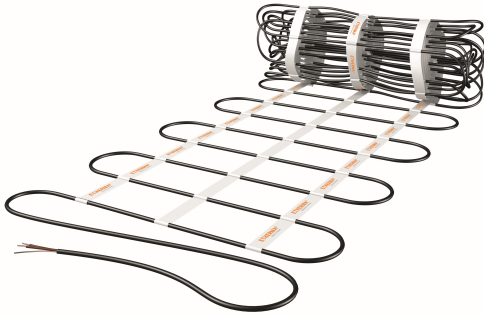

Produktbezeichnung

082-RGS1-65

Artikelnummer

32636

Hersteller

ETHERMA

**Produktbeschreibung**Heizmatte Estricheinbau, 4m², 0.65x6.15m, 321W, 230V

Die Fußbodenheizmatten RS werden je nach Tarifmodell des jeweiligen Energieversorgers als Direkt-, Teilspeicher- oder Speicherheizung verwendet. Die spezielle Verarbeitung ermöglicht eine zeitsparende und unkomplizierte Verlegung und die Matte liegt satt und planeben. Der Einbau erfolgt entweder in einem 2-lagigen erdfeuchten Estrich oder im Fließestrich. Das Schutzgeflecht des Heizleiters ermöglicht den unkomplizierten Einbau in nassen Räumen. Die hochwertige Dipolheizung hat standardmäßig eine Anschlussleitung von 3 m (3x1.5 mm²), kann gegen Aufpreis in der gewünschten Länge produziert werden. Temperaturbeständig bis 90 °C, Schutzart: IP X7, Schutzmaßnahme: FI-Schutzschaltung 30 mA., Heizleiter nach VDE geprüft, min. Biegeradius: 5 d, CE konform, 230 V.

Technische Details

Ausführung	sonstige	Anschlussspannung	230 2 Volt 30
Mit Trägermatte	Nein	Anschlussleistung	321 3 Watt 21
Fixierung des Heizleiters	geklebt	Leistung	80 Watt pro Quadratmeter
Selbstklebend	Nein	Heizleiterbelastung	12 Watt pro Meter
Geeignet für Feuchträume	Ja	Widerstand	165 Ohm
Geeignet als Freiflächenheizung	Nein	Anzahl der Kaltleiter	1
Geeignet als Dachflächenheizung	Nein	Länge der Kaltleiter	3000 Millimeter
Mit Regler	Nein	Fläche	4 Quadratmeter
Mit Raumthermostat	Nein	Länge	6150 Millimeter
Mit Bodentempersensur	Nein	Breite	650 Millimeter
		Stärke	6 Millimeter