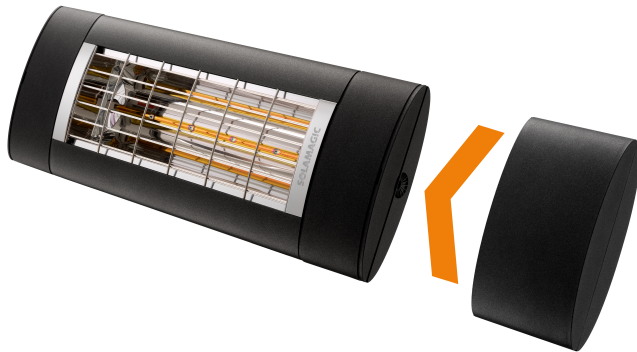

Produktbezeichnung

SM-Dimm-X2-ARC-W

Artikelnummer

9300194

Hersteller

SOLAMAGIC

**Produktbeschreibung**

SOLAMAGIC Funk-Dimm-Modul X2, bis 2kW, weiß, B 11.5cm

Mit dem SOLAMAGIC Funk-Dimm-Modul X2 können die Strahler S1+ und D3 stufenlos gedimmt werden. Das Modul wird in Schnellmontage an den Strahler gesteckt. Als Zubehör ist der 4-Kanal Funk-Handsender erforderlich. Das Dimm-Modul ist in folgenden Farben erhältlich: Weiß, Titan und Nano-Anthrazit, für Strahler bis 2 kW, Schutzart: IP 44, Abmessungen: 115 x 200 x 92 mm, Reichweite: ca. 20 m, 230 V.

Technische Details

Zusammenstellung	Basiselement mit Komplettgehäuse	Anzahl der Module (bei Modulbauweise)	1
Bedienungsart	Funk	RAL-Nummer (ähnlich)	9010
App-Steuerung über Bluetooth	Nein	Nennspannung	230 230 Volt
Dimmung Phasenanschnitt	Ja	Frequenz	868 868 Hertz
Dimmung Phasenabschnitt	Nein	Steuerspannung	230 230 Volt
Seriendimmer	Nein	Nennleistung ohmsche Last	2000 2000 Watt
Lastart	universal	Nennleistung induktive Last	0 0 Voltampere
Nebenstelleneingang	Nein	Nennleistung kapazitive Last	0 0 Voltampere
Lichtwertspeicher	Nein	Max. Schaltleistung LED	0 Watt
Verwendbar mit Taste	Nein	Aderquerschnitt	1,5 1,5 Quadratmillimeter
Verwendbar mit Bewegungsmelder	Nein	Gerätebreite	115 Millimeter
Verwendbar mit Präsenzmelder	Nein	Gerätehöhe	200 Millimeter
Verwendbar mit Zeitschalter/Timer	Nein	Gerätetiefe	92 Millimeter
Verwendbar mit Funktaste	Ja	Min. Tiefe der Gerätedose	0 Millimeter
Verwendbar mit IR-Taste	Nein		
Montageart	Aufputz		
Befestigungsart	Befestigung mit Schraube		
Werkstoff	Metall		
Werkstoffgüte	Aluminium		
Halogenfrei	Nein		
Oberflächenschutz	anodisiert/eloxiert		

Ausführung der Oberfläche	glänzend
Farbe	weiß
Transparent	Nein
Geeignet für Schutzart (IP)	IP44
Schlagfestigkeit	IK03
Anschlussart	sonstige
Kompatibel mit Apple HomeKit	Nein
Kompatibel mit Google Assistant	Nein
Kompatibel mit Amazon Alexa	Nein
IFTTT-Unterstützung verfügbar	Nein