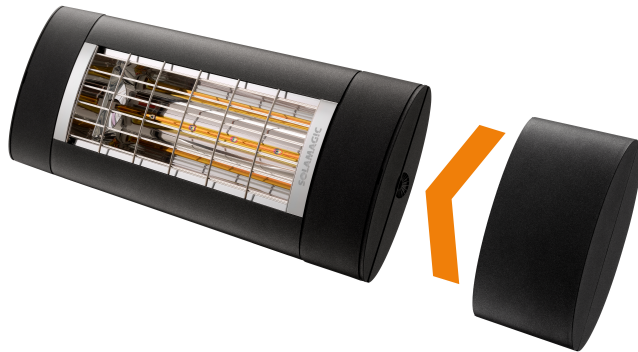

**Produktbezeichnung**

SM-Dimm-X2--ARC-T

**Artikelnummer**

9300195

**Hersteller**

SOLAMAGIC

**Produktbeschreibung**

SOLAMAGIC Funk-Dimm-Modul X2, bis 2kW, titan, B 11.5cm

Mit dem SOLAMAGIC Funk-Dimm-Modul X2 können die Strahler S1+ und D3 stufenlos gedimmt werden. Das Modul wird in Schnellmontage an den Strahler gesteckt. Als Zubehör ist der 4-Kanal Funk-Handsender erforderlich. Das Dimm-Modul ist in folgenden Farben erhältlich: Weiß, Titan und Nano-Anthrazit, für Strahler bis 2 kW, Schutzart: IP 44, Abmessungen: 115 x 200 x 92 mm, Reichweite: ca. 20 m, 230 V.

<b>Ausführung der Oberfläche</b>	glänzend
<b>Farbe</b>	Titan
<b>Transparent</b>	Nein
<b>Geeignet für Schutzart (IP)</b>	IP44
<b>Schlagfestigkeit</b>	IK03
<b>Anschlussart</b>	sonstige
<b>Kompatibel mit Apple HomeKit</b>	Nein
<b>Kompatibel mit Google Assistant</b>	Nein
<b>Kompatibel mit Amazon Alexa</b>	Nein
<b>IFTTT-Unterstützung verfügbar</b>	Nein