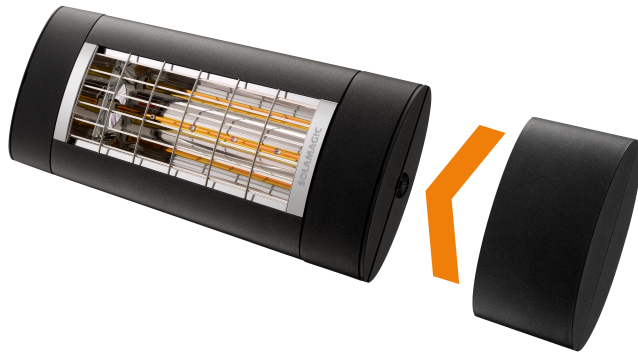

Produktbezeichnung

SM-Dimm-X2-ARC-NA

Artikelnummer

9300196

Hersteller

SOLAMAGIC

**Produktbeschreibung**

SOLAMAGIC Funk-Dimm-Modul X2, bis 2kW, anthr., B 11.5cm

Mit dem SOLAMAGIC Funk-Dimm-Modul X2 können die Strahler S1+ und D3 stufenlos gedimmt werden. Das Modul wird in Schnellmontage an den Strahler gesteckt. Als Zubehör ist der 4-Kanal Funk-Handsender erforderlich. Das Dimm-Modul ist in folgenden Farben erhältlich: Weiß, Titan und Nano-Anthrazit, für Strahler bis 2 kW, Schutzart: IP 44, Abmessungen: 115 x 200 x 92 mm, Reichweite: ca. 20 m, 230 V.

Technische Details

Zusammenstellung	Basiselement mit Komplettgehäuse	Anzahl der Module (bei Modulbauweise)	1
Bedienungsart	Funk	RAL-Nummer (ähnlich)	7016
App-Steuerung über Bluetooth	Nein	Nennspannung	230 230 Volt
Dimmung Phasenanschnitt	Ja	Frequenz	868 868 Hertz
Dimmung Phasenabschnitt	Nein	Steuerspannung	230 230 Volt
Seriendimmer	Nein	Nennleistung ohmsche Last	2000 2000 Watt
Lastart	universal	Nennleistung induktive Last	0 0 Voltampere
Nebenstelleneingang	Nein	Nennleistung kapazitive Last	0 0 Voltampere
Lichtwertspeicher	Nein	Max. Schaltleistung LED	0 Watt
Verwendbar mit Taste	Nein	Aderquerschnitt	1,5 1,5 Quadratmillimeter
Verwendbar mit Bewegungsmelder	Nein	Gerätebreite	115 Millimeter
Verwendbar mit Präsenzmelder	Nein	Gerätehöhe	200 Millimeter
Verwendbar mit Zeitschalter/Timer	Nein	Gerätetiefe	92 Millimeter
Verwendbar mit Funktaste	Ja	Min. Tiefe der Gerätedose	0 Millimeter
Verwendbar mit IR-Taste	Nein		
Montageart	Aufputz		
Befestigungsart	Befestigung mit Schraube		
Werkstoff	Metall		
Werkstoffgüte	Aluminium		
Halogenfrei	Nein		
Oberflächenschutz	anodisiert/eloxiert		

Ausführung der Oberfläche	glänzend
Farbe	anthrazit
Transparent	Nein
Geeignet für Schutzart (IP)	IP44
Schlagfestigkeit	IK03
Anschlussart	sonstige
Kompatibel mit Apple HomeKit	Nein
Kompatibel mit Google Assistant	Nein
Kompatibel mit Amazon Alexa	Nein
IFTTT-Unterstützung verfügbar	Nein