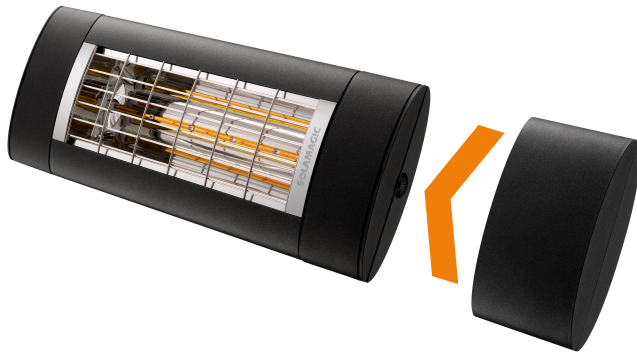

Produktbezeichnung

SM-Dimm-X3-ARC-W

Artikelnummer

9300210

Hersteller

SOLAMAGIC

**Produktbeschreibung**

SOLAMAGIC Funk-Dimm-Modul X3, bis 3kW, weiß, B 11.5cm

Mit dem SOLAMAGIC Funk-Dimm-Modul X3 können die Strahler S1+ und S3 sowie D3 in 3 Stufen (33/66/100%) gedimmt werden. Als Zubehör ist der 4-Kanal Funk-Handsender erforderlich. In Schnellmontage lässt es sich einfach an den Infrarotstrahler anstecken. Es ist erhältlich in den Farben Weiß, Titan und Nano-Anthrazit, für Strahler bis 3 kW, Schutzart: IP 44, Abmessungen: 115 x 200 x 92 mm, Reichweite: 20 m, 230 V.

Technische Details

| | | | |
|--|----------------------------------|--|---------------------------|
| Zusammenstellung | Basiselement mit Komplettgehäuse | Anzahl der Module (bei Modulbauweise) | 1 |
| Bedienungsart | Funk | RAL-Nummer (ähnlich) | 9010 |
| App-Steuerung über Bluetooth | Nein | Nennspannung | 230 230 Volt |
| Dimmung Phasenanschnitt | Ja | Frequenz | 868 868 Hertz |
| Dimmung Phasenabschnitt | Nein | Steuerspannung | 230 230 Volt |
| Seriendimmer | Nein | Nennleistung ohmsche Last | 3000 3000 Watt |
| Lastart | universal | Nennleistung induktive Last | 0 0 Voltampere |
| Nebenstelleneingang | Nein | Nennleistung kapazitive Last | 0 0 Voltampere |
| Lichtwertspeicher | Nein | Max. Schaltleistung LED | 0 Watt |
| Verwendbar mit Taste | Nein | Aderquerschnitt | 1,5 1,5 Quadratmillimeter |
| Verwendbar mit Bewegungsmelder | Nein | Gerätebreite | 115 Millimeter |
| Verwendbar mit Präsenzmelder | Nein | Gerätehöhe | 200 Millimeter |
| Verwendbar mit Zeitschalter/Timer | Nein | Gerätetiefe | 92 Millimeter |
| Verwendbar mit Funktaste | Ja | Min. Tiefe der Gerätedose | 0 Millimeter |
| Verwendbar mit IR-Taste | Nein | | |
| Montageart | Aufputz | | |
| Befestigungsart | Befestigung mit Schraube | | |
| Werkstoff | Metall | | |
| Werkstoffgüte | Aluminium | | |
| Halogenfrei | Nein | | |
| Oberflächenschutz | anodisiert/eloxiert | | |