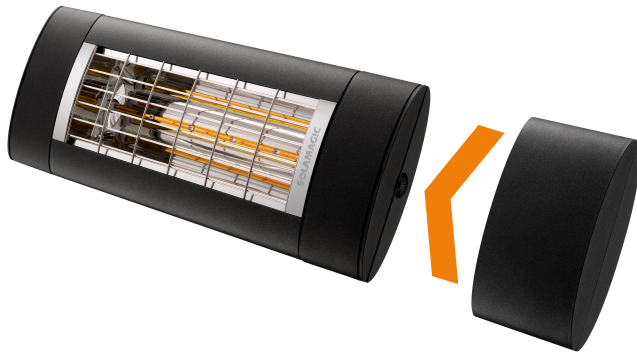

**Produktbezeichnung**

SM-Dimm-X3-ARC-NA

**Artikelnummer**

9300212

**Hersteller**

SOLAMAGIC

**Produktbeschreibung**

SOLAMAGIC Funk-Dimm-Modul X3, bis 3kW, anthr., B 11.5cm

Mit dem SOLAMAGIC Funk-Dimm-Modul X3 können die Strahler S1+ und S3 sowie D3 in 3 Stufen (33/66/100%) gedimmt werden. Als Zubehör ist der 4-Kanal Funk-Handsender erforderlich. In Schnellmontage lässt es sich einfach an den Infrarotstrahler anstecken. Es ist erhältlich in den Farben Weiß, Titan und Nano-Anthrazit, für Strahler bis 3 kW, Schutzart: IP 44, Abmessungen: 115 x 200 x 92 mm, Reichweite: 20 m, 230 V.

<b>Ausführung der Oberfläche</b>	glänzend
<b>Farbe</b>	anthrazit
<b>Transparent</b>	Nein
<b>Geeignet für Schutzart (IP)</b>	IP44
<b>Schlagfestigkeit</b>	IK03
<b>Anschlussart</b>	sonstige
<b>Kompatibel mit Apple HomeKit</b>	Nein
<b>Kompatibel mit Google Assistant</b>	Nein
<b>Kompatibel mit Amazon Alexa</b>	Nein
<b>IFTTT-Unterstützung verfügbar</b>	Nein