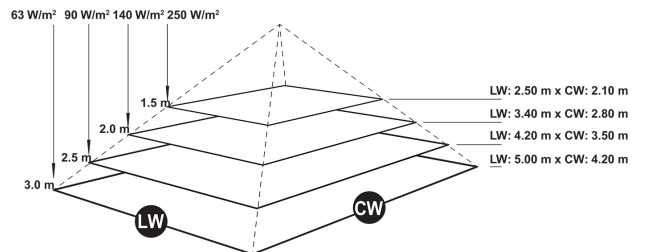

DATENBLATT.

Produktbezeichnung

SM-S1-PLUS-1400-W

Artikelnummer

9300171

Hersteller

SOLAMAGIC

Produktbeschreibung

SOLAMAGIC S1+ Infrarotstrahler, 1.4kW, weiß, IP44

Der neue Premium-Infrarotstrahler SOLAMAGIC S1+ besticht nicht nur durch die verbesserte, blendfreie Heizröhre Solastar-HP, sondern auch durch das einfache Schnellmontagesystem und die integrierte Einschaltstrombegrenzung (bei 2000 W-Geräten). Das Gehäuse ist aus hochwertigem Aluminium gefertigt und beeindruckt durch sein edles Design. Die neu entwickelte Solastar-HP Heizröhre vereint zudem angenehmere Lichtfarbe mit perfekten Wärmeverhalten bei minimalem Restlicht und einer mittleren Lebensdauer von 5.000 h. Gerade im Außenbereich ermöglichen Infrarotstrahler sehr flexible Einsatzmöglichkeiten und schaffen konstante, angenehme Wärmezone auf Balkonen, Terrassen oder auch in Gastronomie-Außenbereichen. Aufgrund der kurzen Wellenlänge durchdringt die infrarote Wärmestrahlung Luft besonders effizient, ist keinen Windverwehungen ausgesetzt und garantiert hohe Betriebskosteneinsparungen gegenüber Gasstrahlern. Farben: weiß, titan, nano-anthrazit, Sonderfarben auf Anfrage, praktisches Montagezubehör, hohe Effizienz, keine Aufheizphase, dimmbar über optionales Funk- oder Bluetooth Dimm-Modul, Leistung: 1400/2000 W, ohne Ein-/Aus-Schalter, Schutzart: IP 44, Schutzklasse: I, Maße: 520x200x92 mm, Prüfzeichen: TÜV Nord, CE konform, Gewicht: 3,0/3,2 kg, Anschlussleitung 50 cm mit Schuko-Stecker und Hirschmann Kupplung (Lose beigelegt), Spannung: 230 V.

Technische Details

Ausführung	Decken-/Wandstrahler	Spannung	230|230 Volt
Montageart	Aufbau	Anzahl der Heizstufen	1
Leistungsstufe AUS	Nein	Min. Heizleistung	1400 Watt
Montage über Wickeltisch	Nein	Max. Heizleistung	1400 Watt
Schutzart (IP)	IP44	Min. Montagehöhe	1,8 Meter
Farbe	weiß	Max. Montagehöhe	2,2 Meter
Kompatibel mit Apple HomeKit	Nein	Höhe	92 Millimeter
Kompatibel mit Google Assistant	Nein	Breite	520 Millimeter
Kompatibel mit Amazon Alexa	Nein	Tiefe	200 Millimeter
IFTTT-Unterstützung verfügbar	Nein	RAL-Nummer	9010