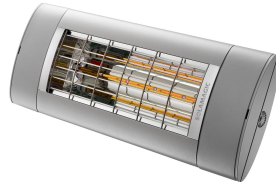

DATENBLATT.

Produktbezeichnung SM-S1-PLUS-1400-T
Artikelnummer 9300170
Hersteller SOLAMAGIC

Produktbeschreibung

SOLAMAGIC S1+ Infrarotstrahler, 1.4kW, titan, IP44

Der neue Premium-Infrarotstrahler SOLAMAGIC S1+ überzeugt nicht nur durch das verbesserte, blendfreie Heizrohr HP-Solastar, sondern auch durch das einfache Schnellmontagesystem und die integrierte Einschaltstrombegrenzung. Das Gehäuse besteht aus hochwertigem Aluminium und besticht durch sein schickes Design. Das neu entwickelte HP-Solastar-Heizrohr kombiniert auch eine angenehmere Lichtfarbe mit perfektem Wärmeverhalten mit minimalem Restlicht und einer durchschnittlichen Lebensdauer von 5.000 Stunden. Farben: Weiß, Titan, Nano-Anthrazit, Sonderfarben auf Anfrage, praktisches Montagezubehör, hoher Wirkungsgrad, keine Aufwärmphase, dimmbar über optionales Funk- oder Bluetooth-Dimmmodul, Leistung: 1400/2000W, teilweise mit Ein / Aus-Schalter, Schutzart : IP 44, Schutzklasse: I, Abmessungen: 520x200x92 mm, Prüfzeichen: TÜV Nord, CE-konform, Gewicht: 3,0 / 3,2 kg, 230V.

Technische Details

Ausführung	Decken-/Wandstrahler	Spannung	230 230 Volt
Leistungsstufe AUS	Nein	Anzahl der Heizstufen	1
Montage über Wickeltisch	Nein	Min. Heizleistung	1400 Watt
Schutzart (IP)	IP44	Max. Heizleistung	1400 Watt
		Höhe	92 Millimeter
		Breite	520 Millimeter
		Tiefe	200 Millimeter