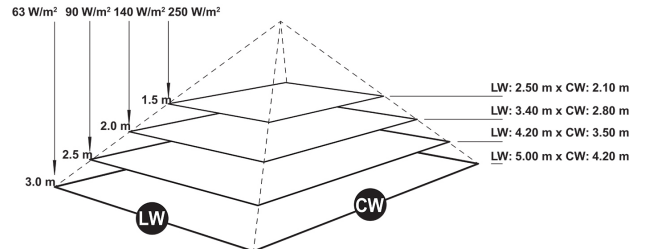

DATENBLATT.

Produktbezeichnung

SM-S1-PLUS-1400-NA

Artikelnummer

9300169

Hersteller

SOLAMAGIC

Produktbeschreibung

SOLAMAGIC S1+ Infrarotstrahler, 1.4kW, nano-anthr., IP44

Der neue Premium-Infrarotstrahler SOLAMAGIC S1+ besticht nicht nur durch die verbesserte, blendfreie Heizröhre Solastar-HP, sondern auch durch das einfache Schnellmontagesystem und die integrierte Einschaltstrombegrenzung (bei 2000 W-Geräten). Das Gehäuse ist aus hochwertigem Aluminium gefertigt und beeindruckt durch sein edles Design. Die neu entwickelte Solastar-HP Heizröhre vereint zudem angenehmere Lichtfarbe mit perfekten Wärmeverhalten bei minimalem Restlicht und einer mittleren Lebensdauer von 5.000 h. Gerade im Außenbereich ermöglichen Infrarotstrahler sehr flexible Einsatzmöglichkeiten und schaffen konstante, angenehme Wärmezone auf Balkonen, Terrassen oder auch in Gastronomie-Außenbereichen. Aufgrund der kurzen Wellenlänge durchdringt die infrarote Wärmestrahlung Luft besonders effizient, ist keinen Windverwehungen ausgesetzt und garantiert hohe Betriebskosteneinsparungen gegenüber Gasstrahlern. Farben: weiß, titan, nano-anthrazit, Sonderfarben auf Anfrage, praktisches Montagezubehör, hohe Effizienz, keine Aufheizphase, dimmbar über optionales Funk- oder Bluetooth Dimm-Modul, Leistung: 1400/2000 W, ohne Ein-/Aus-Schalter, Schutzart: IP 44, Schutzklasse: I, Maße: 520x200x92 mm, Prüfzeichen: TÜV Nord, CE konform, Gewicht: 3,0/3,2 kg, Anschlussleitung 50 cm mit Schukostecker und Hirschmann Kupplung (Lose beigelegt), Spannung: 230 V.

Technische Details

Ausführung	Decken-/Wandstrahler	Spannung	230|230 Volt
Montageart	Aufbau	Anzahl der Heizstufen	1
Leistungsstufe AUS	Nein	Min. Heizleistung	1400 Watt
Montage über Wickeltisch	Nein	Max. Heizleistung	1400 Watt
Schutzart (IP)	IP44	Min. Montagehöhe	1,8 Meter
Farbe	grau	Max. Montagehöhe	2,2 Meter
Kompatibel mit Apple HomeKit	Nein	Höhe	92 Millimeter
Kompatibel mit Google Assistant	Nein	Breite	520 Millimeter
Kompatibel mit Amazon Alexa	Nein	Tiefe	200 Millimeter
IFTTT-Unterstützung verfügbar	Nein	RAL-Nummer	7016