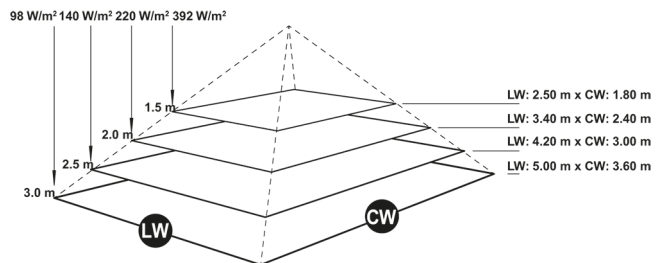

DATENBLATT.

Produktbezeichnung

SM-S1-PLUS-2000-W

Artikelnummer

9300177

Hersteller

SOLAMAGIC

Produktbeschreibung

SOLAMAGIC S1+ Infrarotstrahler, 2kW, weiß, IP44

Der neue Premium-Infrarotstrahler SOLAMAGIC S1+ besticht nicht nur durch die verbesserte, blendfreie Heizröhre Solastar-HP, sondern auch durch das einfache Schnellmontagesystem und die integrierte Einschaltstrombegrenzung (bei 2000 W-Geräten). Das Gehäuse ist aus hochwertigem Aluminium gefertigt und beeindruckt durch sein edles Design. Die neu entwickelte Solastar-HP Heizröhre vereint zudem angenehmere Lichtfarbe mit perfekten Wärmeverhalten bei minimalem Restlicht und einer mittleren Lebensdauer von 5.000 h. Gerade im Außenbereich ermöglichen Infrarotheizstrahler sehr flexible Einsatzmöglichkeiten und schaffen konstante, angenehme Wärmezone auf Balkonen, Terrassen oder auch in Gastronomie-Außenbereichen. Aufgrund der kurzen Wellenlänge durchdringt die infrarote Wärmestrahlung Luft besonders effizient, ist keinen Windverwehungen ausgesetzt und garantiert hohe Betriebskosteneinsparungen gegenüber Gasstrahlern. Farben: weiß, titan, nano-anthrazit, Sonderfarben auf Anfrage, praktisches Montagezubehör, hohe Effizienz, keine Aufheizphase, dimmbar über optionales Funk- oder Bluetooth Dimm-Modul, Leistung: 1400/2000 W, ohne Ein-/Aus-Schalter, Schutzart: IP 44, Schutzklasse: I, Maße: 520x200x92 mm, Prüfzeichen: TÜV Nord, CE konform, Gewicht: 3,0/3,2 kg, Anschlussleitung 50 cm mit Schuko-Stecker und Hirschmann Kupplung (Lose beigelegt), Spannung: 230 V.

Technische Details

Ausführung	Decken-/Wandstrahler	Spannung	230|230 Volt
Montageart	Aufbau	Anzahl der Heizstufen	1
Leistungsstufe AUS	Nein	Min. Heizleistung	2000 Watt
Montage über Wickeltisch	Nein	Max. Heizleistung	2000 Watt
Schutzart (IP)	IP44	Min. Montagehöhe	1,8 Meter
Farbe	weiß	Max. Montagehöhe	2,2 Meter
Kompatibel mit Apple HomeKit	Nein	Höhe	92 Millimeter
Kompatibel mit Google Assistant	Nein	Breite	520 Millimeter
Kompatibel mit Amazon Alexa	Nein	Tiefe	200 Millimeter
IFTTT-Unterstützung verfügbar	Nein	RAL-Nummer	9010