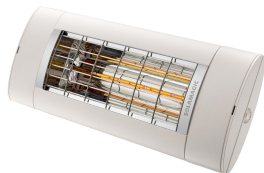

DATENBLATT.

Produktbezeichnung

SM-S1-PLUS-2000-W

Artikelnummer

9300177

Hersteller

SOLAMAGIC

Produktbeschreibung

SOLAMAGIC S1+ Infrarotstrahler, 2kW, weiß, IP44

Der neue Premium-Infrarotstrahler SOLAMAGIC S1+ besticht nicht nur durch die verbesserte, blendfreie Heizröhre Solastar-HP, sondern auch durch das einfache Schnellmontagesystem und die integrierte Einschaltstrombegrenzung (bei 2000 W-Geräten). Das Gehäuse ist aus hochwertigem Aluminium gefertigt und beeindruckt durch sein edles Design. Die neu entwickelte Solastar-HP Heizröhre vereint zudem angenehmere Lichtfarbe mit perfekten Wärmeverhalten bei minimalem Restlicht und einer mittleren Lebensdauer von 5.000 h. Gerade im Außenbereich ermöglichen Infrarotheizstrahler sehr flexible Einsatzmöglichkeiten und schaffen konstante, angenehme Wärmezone auf Balkonen, Terrassen oder auch in Gastronomie-Außenbereichen. Aufgrund der kurzen Wellenlänge durchdringt die infrarote Wärmestrahlung Luft besonders effizient, ist keinen Windverwehungen ausgesetzt und garantiert hohe Betriebskosteneinsparungen gegenüber Gasstrahlern. Farben: weiß, titan, nano-anthrazit, Sonderfarben auf Anfrage, praktisches Montagezubehör, hohe Effizienz, keine Aufheizphase, dimmbar über optionales Funk- oder Bluetooth Dimm-Modul, Leistung: 1400/2000 W, ohne Ein-/Aus-Schalter, Schutzart: IP 44, Schutzklasse: I, Maße: 520x200x92 mm, Prüfzeichen: TÜV Nord, CE konform, Gewicht: 3,0/3,2 kg, Anschlussleitung 50 cm mit Schuko-Stecker und Hirschmann Kupplung (Lose beigelegt), Spannung: 230 V.