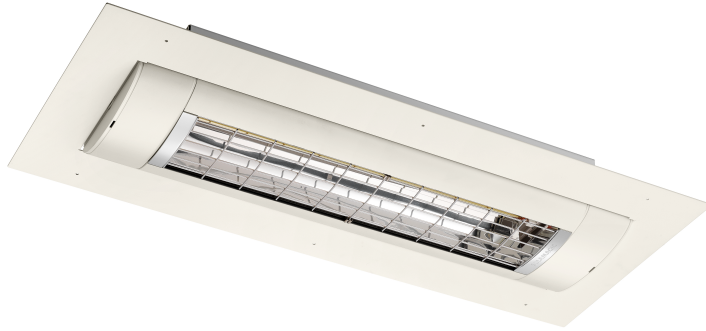

**Produktbezeichnung**

SM-D3-2000-DE-W

**Artikelnummer**

9300181

**Hersteller**

SOLAMAGIC

**Produktbeschreibung**

SOLAMAGIC D3 Einbau-Dunkelstrahler mit Rahmen, 2kW, weiß

Der SOLAMAGIC D3 Deckeneinbaustrahler ermöglicht einen sicheren und dezenten Einbau des Premium-Dunkelstrahlers in unterschiedlichsten Deckenkonstruktionen, vor allem aber im geschützten Außenbereich und Innenbereich. Das Gehäuse und der Einbaurahmen sind aus hochwertigem Aluminium gefertigt. Das Gerät ist mit einer Solastar-AL No Glare Heizröhre ausgestattet, die neben hoher Effizienz und einer sehr hohen Lebensdauer (ca. 5000 Betriebsstunden) besonders durch den geringen Restlichtanteil (

**Technische Details**

<b>Ausführung</b>	Deckenstrahler	<b>Spannung</b>	230 230 Volt
<b>Montageart</b>	Einbau	<b>Anzahl der Heizstufen</b>	1
<b>Leistungsstufe AUS</b>	Nein	<b>Min. Heizleistung</b>	2000 Watt
<b>Montage über Wickeltisch</b>	Nein	<b>Max. Heizleistung</b>	2000 Watt
<b>Schutzart (IP)</b>	IP45	<b>Min. Montagehöhe</b>	1,8 Meter
<b>Farbe</b>	weiß	<b>Max. Montagehöhe</b>	2,5 Meter
<b>Kompatibel mit Apple HomeKit</b>	Nein	<b>Höhe</b>	113 Millimeter
<b>Kompatibel mit Google Assistant</b>	Nein	<b>Breite</b>	370 Millimeter
<b>Kompatibel mit Amazon Alexa</b>	Nein	<b>Tiefe</b>	900 Millimeter
<b>IFTTT-Unterstützung verfügbar</b>	Nein	<b>RAL-Nummer</b>	9010