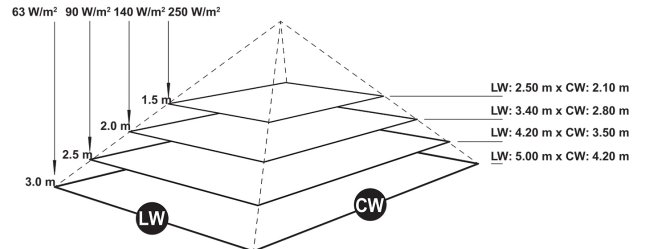

DATENBLATT.

Produktbezeichnung

SM-S1-PLUS-1400S-NA

Artikelnummer

9300172

Hersteller

SOLAMAGIC

Produktbeschreibung

SOLAMAGIC S1+ Infrarotstrahler, Schalter, 1.4kW, anthr, IP44

Der neue Premium-Infrarotstrahler SOLAMAGIC S1+ besticht nicht nur durch die verbesserte, blendfreie Heizröhre Solastar-HP, sondern auch durch das einfache Schnellmontagesystem und die integrierte Einschaltstrombegrenzung (bei 2000 W-Geräten). Das Gehäuse ist aus hochwertigem Aluminium gefertigt und beeindruckt durch sein edles Design. Die neu entwickelte Solastar-HP Heizröhre vereint zudem angenehmere Lichtfarbe mit perfekten Wärmeverhalten bei minimalem Restlicht und einer mittleren Lebensdauer von 5.000 h. Gerade im Außenbereich ermöglichen Infrarotstrahler sehr flexible Einsatzmöglichkeiten und schaffen konstante, angenehme Wärmezone auf Balkonen, Terrassen oder auch in Gastronomie-Außenbereichen. Aufgrund der kurzen Wellenlänge durchdringt die infrarote Wärmestrahlung Luft besonders effizient, ist keinen Windverwehungen ausgesetzt und garantiert hohe Betriebskosteneinsparungen gegenüber Gasstrahlern. Farben: weiß, titan, nano-anthrazit, Sonderfarben auf Anfrage, praktisches Montagezubehör, hohe Effizienz, keine Aufheizphase, dimmbar über optionales Funk- oder Bluetooth Dimm-Modul, Leistung: 1400/2000 W, mit Ein/Aus-Schalter, Schutzart: IP 44, Schutzklasse: I, Maße: 520x200x92 mm, Prüfzeichen: TÜV Nord, CE konform, Gewicht: 3,0/3,2 kg, Anschlussleitung 50 cm mit Schukostecker und Hirschmann Kupplung (Lose beigelegt), Spannung: 230 V.

Technische Details

Ausführung	Decken-/Wandstrahler	Spannung	230|230 Volt
Montageart	Aufbau	Anzahl der Heizstufen	1
Leistungsstufe AUS	Ja	Min. Heizleistung	1400 Watt
Montage über Wickeltisch	Nein	Max. Heizleistung	1400 Watt
Schutzart (IP)	IP44	Min. Montagehöhe	1,8 Meter
Farbe	grau	Max. Montagehöhe	2,2 Meter
Kompatibel mit Apple HomeKit	Nein	Höhe	92 Millimeter
Kompatibel mit Google Assistant	Nein	Breite	520 Millimeter
Kompatibel mit Amazon Alexa	Nein	Tiefe	200 Millimeter
IFTTT-Unterstützung verfügbar	Nein	RAL-Nummer	0