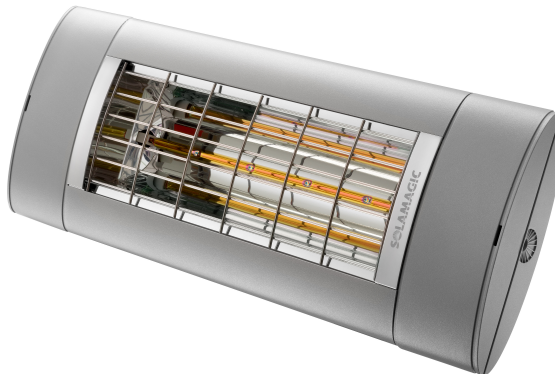

### Produktbezeichnung

SM-S1-PLUS-1400S-T

### Artikelnummer

9300173

### Produktbeschreibung

SOLAMAGIC S1+ Infrarotstrahler, Schalter, 1.4kW, titan, IP44

Der neue Premium-Infrarotstrahler SOLAMAGIC S1+ besticht nicht nur durch die verbesserte, blendfreie Heizröhre Solastar-HP, sondern auch durch das einfache Schnellmontagesystem und die integrierte Einschaltstrombegrenzung (bei 2000 W-Geräten). Das Gehäuse ist aus hochwertigem Aluminium gefertigt und beeindruckt durch sein edles Design. Die neu entwickelte Solastar-HP Heizröhre vereint zudem angenehmere Lichtfarbe mit perfekten Wärmeverhalten bei minimalem Restlicht und einer mittleren Lebensdauer von 5.000 h. Gerade im Außenbereich ermöglichen Infrarotstrahler sehr flexible Einsatzmöglichkeiten und schaffen konstante, angenehme Wärmezone auf Balkonen, Terrassen oder auch in Gastronomie-Außenbereichen. Aufgrund der kurzen Wellenlänge durchdringt die infrarote Wärmestrahlung Luft besonders effizient, ist keinen Windverwehungen ausgesetzt und garantiert hohe Betriebskosteneinsparungen gegenüber Gasstrahlern. Farben: weiß, titan, nano-anthrazit, Sonderfarben auf Anfrage, praktisches Montagezubehör, hohe Effizienz, keine Aufheizphase, dimmbar über optionales Funk- oder Bluetooth Dimm-Modul, Leistung: 1400/2000 W, mit Ein/Aus-Schalter, Schutzart: IP 44, Schutzklasse: I, Maße: 520x200x92 mm, Prüfzeichen: TÜV Nord, CE konform, Gewicht: 3,0/3,2 kg, Anschlussleitung 50 cm mit Schukostecker und Hirschmann Kupplung (Lose beigelegt), Spannung: 230 V.