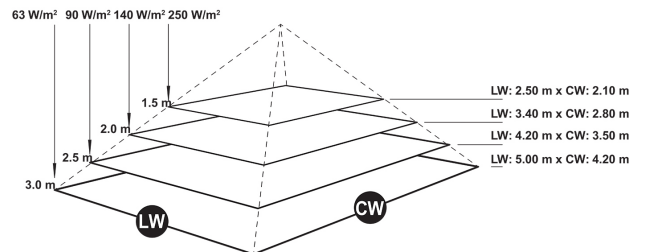

DATENBLATT.

Produktbezeichnung

SM-S1-PLUS-1400S-T

Artikelnummer

9300173

Hersteller

SOLAMAGIC

Produktbeschreibung

SOLAMAGIC S1+ Infrarotstrahler, Schalter, 1.4kW, titan, IP44

Der neue Premium-Infrarotstrahler SOLAMAGIC S1+ besticht nicht nur durch die verbesserte, blendfreie Heizröhre Solastar-HP, sondern auch durch das einfache Schnellmontagesystem und die integrierte Einschaltstrombegrenzung (bei 2000 W-Geräten). Das Gehäuse ist aus hochwertigem Aluminium gefertigt und beeindruckt durch sein edles Design. Die neu entwickelte Solastar-HP Heizröhre vereint zudem angenehmere Lichtfarbe mit perfekten Wärmeverhalten bei minimalem Restlicht und einer mittleren Lebensdauer von 5.000 h. Gerade im Außenbereich ermöglichen Infrarotstrahler sehr flexible Einsatzmöglichkeiten und schaffen konstante, angenehme Wärmezone auf Balkonen, Terrassen oder auch in Gastronomie-Außenbereichen. Aufgrund der kurzen Wellenlänge durchdringt die infrarote Wärmestrahlung Luft besonders effizient, ist keinen Windverwehungen ausgesetzt und garantiert hohe Betriebskosteneinsparungen gegenüber Gasstrahlern. Farben: weiß, titan, nano-anthrazit, Sonderfarben auf Anfrage, praktisches Montagezubehör, hohe Effizienz, keine Aufheizphase, dimmbar über optionales Funk- oder Bluetooth Dimm-Modul, Leistung: 1400/2000 W, mit Ein/Aus-Schalter, Schutzart: IP 44, Schutzklasse: I, Maße: 520x200x92 mm, Prüfzeichen: TÜV Nord, CE konform, Gewicht: 3,0/3,2 kg, Anschlussleitung 50 cm mit Schukostecker und Hirschmann Kupplung (Lose beigelegt), Spannung: 230 V.

Technische Details

Ausführung	Decken-/Wandstrahler	Spannung	230|230 Volt
Montageart	Aufbau	Anzahl der Heizstufen	1
Leistungsstufe AUS	Ja	Min. Heizleistung	1400 Watt
Montage über Wickeltisch	Nein	Max. Heizleistung	1400 Watt
Schutzart (IP)	IP44	Min. Montagehöhe	1,8 Meter
Farbe	grau	Max. Montagehöhe	2,2 Meter
Kompatibel mit Apple HomeKit	Nein	Höhe	92 Millimeter
Kompatibel mit Google Assistant	Nein	Breite	520 Millimeter
Kompatibel mit Amazon Alexa	Nein	Tiefe	200 Millimeter
IFTTT-Unterstützung verfügbar	Nein	RAL-Nummer	9006