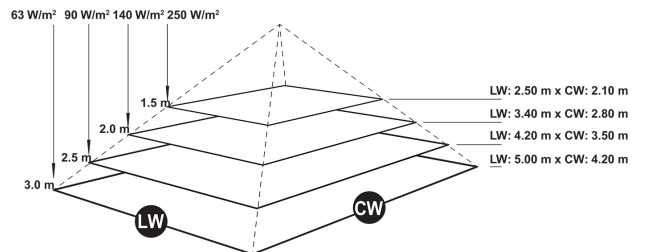

DATENBLATT.

Produktbezeichnung

SM-S1-PLUS-1400S-W

Artikelnummer

9300174

Hersteller

SOLAMAGIC

Produktbeschreibung

SOLAMAGIC S1+ Infrarotstrahler, Schalter, 1.4kW, weiß, IP44

Der neue Premium-Infrarotstrahler SOLAMAGIC S1+ besticht nicht nur durch die verbesserte, blendfreie Heizröhre Solastar-HP, sondern auch durch das einfache Schnellmontagesystem und die integrierte Einschaltstrombegrenzung (bei 2000 W-Geräten). Das Gehäuse ist aus hochwertigem Aluminium gefertigt und beeindruckt durch sein edles Design. Die neu entwickelte Solastar-HP Heizröhre vereint zudem angenehmere Lichtfarbe mit perfekten Wärmeverhalten bei minimalem Restlicht und einer mittleren Lebensdauer von 5.000 h. Gerade im Außenbereich ermöglichen Infrarotstrahler sehr flexible Einsatzmöglichkeiten und schaffen konstante, angenehme Wärmezone auf Balkonen, Terrassen oder auch in Gastronomie-Außenbereichen. Aufgrund der kurzen Wellenlänge durchdringt die infrarote Wärmestrahlung Luft besonders effizient, ist keinen Windverwehungen ausgesetzt und garantiert hohe Betriebskosteneinsparungen gegenüber Gasstrahlern. Farben: weiß, titan, nano-anthrazit, Sonderfarben auf Anfrage, praktisches Montagezubehör, hohe Effizienz, keine Aufheizphase, dimmbar über optionales Funk- oder Bluetooth Dimm-Modul, Leistung: 1400/2000 W, mit Ein/Aus-Schalter, Schutzart: IP 44, Schutzklasse: I, Maße: 520x200x92 mm, Prüfzeichen: TÜV Nord, CE konform, Gewicht: 3,0/3,2 kg, Anschlussleitung 50 cm mit Schukostecker und Hirschmann Kupplung (Lose beigelegt), Spannung: 230 V.

Technische Details

Ausführung	Decken-/Wandstrahler	Spannung	230|230 Volt
Montageart	Aufbau	Anzahl der Heizstufen	1
Leistungsstufe AUS	Ja	Min. Heizleistung	1400 Watt
Montage über Wickeltisch	Nein	Max. Heizleistung	1400 Watt
Schutzart (IP)	IP44	Min. Montagehöhe	1,8 Meter
Farbe	weiß	Max. Montagehöhe	2,2 Meter
Kompatibel mit Apple HomeKit	Nein	Höhe	92 Millimeter
Kompatibel mit Google Assistant	Nein	Breite	520 Millimeter
Kompatibel mit Amazon Alexa	Nein	Tiefe	200 Millimeter
IFTTT-Unterstützung verfügbar	Nein	RAL-Nummer	9010