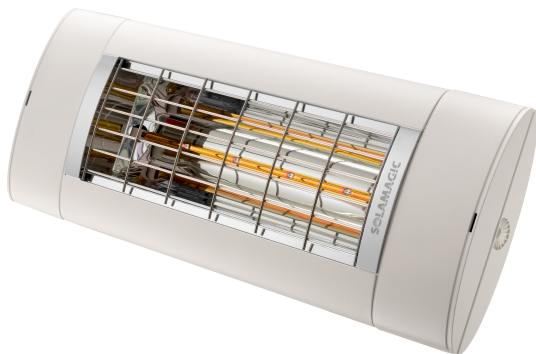

### Produktbezeichnung

SM-S1-PLUS-1400S-W

### Artikelnummer

9300174

### Produktbeschreibung

SOLAMAGIC S1+ Infrarotstrahler, Schalter, 1.4kW, weiß, IP44

Der neue Premium-Infrarotstrahler SOLAMAGIC S1+ besticht nicht nur durch die verbesserte, blendfreie Heizröhre Solastar-HP, sondern auch durch das einfache Schnellmontagesystem und die integrierte Einschaltstrombegrenzung (bei 2000 W-Geräten). Das Gehäuse ist aus hochwertigem Aluminium gefertigt und beeindruckt durch sein edles Design. Die neu entwickelte Solastar-HP Heizröhre vereint zudem angenehmere Lichtfarbe mit perfekten Wärmeverhalten bei minimalem Restlicht und einer mittleren Lebensdauer von 5.000 h. Gerade im Außenbereich ermöglichen Infrarotstrahler sehr flexible Einsatzmöglichkeiten und schaffen konstante, angenehme Wärmezone auf Balkonen, Terrassen oder auch in Gastronomie-Außenbereichen. Aufgrund der kurzen Wellenlänge durchdringt die infrarote Wärmestrahlung Luft besonders effizient, ist keinen Windverwehungen ausgesetzt und garantiert hohe Betriebskosteneinsparungen gegenüber Gasstrahlern. Farben: weiß, titan, nano-anthrazit, Sonderfarben auf Anfrage, praktisches Montagezubehör, hohe Effizienz, keine Aufheizphase, dimmbar über optionales Funk- oder Bluetooth Dimm-Modul, Leistung: 1400/2000 W, mit Ein/Aus-Schalter, Schutzart: IP 44, Schutzklasse: I, Maße: 520x200x92 mm, Prüfzeichen: TÜV Nord, CE konform, Gewicht: 3,0/3,2 kg, Anschlussleitung 50 cm mit Schukostecker und Hirschmann Kupplung (Lose beigelegt), Spannung: 230 V.