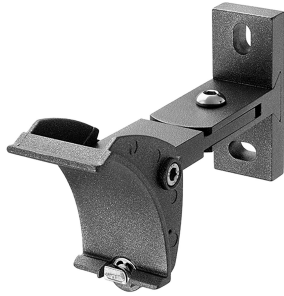

Produktbezeichnung

SM-S1-T-WH-NA

Artikelnummer

9300047

Hersteller

SOLAMAGIC

**Produktbeschreibung**

SOLAMAGIC T-Wandhalterung für SOLAMAGIC S1+, nano-anthrazit

T-Wandhalterung für SOLAMAGIC S1+.

Technische Details

Ausführung	Montagehilfe	Länge	138 Millimeter
Für Dübellöcher	Ja		
Für Schalterdosen	Nein		
Für Türbohrungen	Nein		