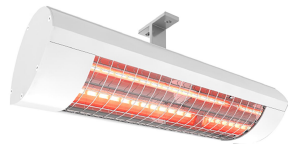

DATENBLATT.

Produktbezeichnung

SM-BASIC-2000-W

Artikelnummer

9100731

Hersteller

SOLAMAGIC

Produktbeschreibung

SOLAMAGIC BASIC Infrarotstrahler, 2kW, weiß

Der SOLAMAGIC BASIC Infrarotstrahler ohne Schalter zeichnen sich durch einfachste Montage und einen höchst effizienten Reflektor aus. Das Gehäuse ist aus hochwertigem Aluminium gefertigt. Das Gerät ist mit der neuen Röhre LUCCIA ausgestattet, die eine bessere Performance und Lichtfarbe im Vergleich zum Vorgängermodell GO und MOVE hat. Gerade im Außenbereich ermöglichen Kurzwellenstrahler eine sehr flexible Einsatzmöglichkeit und eine konstante angenehme Wärmezone. Aufgrund der Wellenlänge durchdringt die Wärme Luft besonders effizient und garantiert hohe Betriebskosteneinsparung gegenüber Gas- und Quarzstrahlern. Farben: weiß, titan oder nano-anthrazit, Sonderfarben auf Anfrage, inkl. Wand bzw. Deckenhalterung, hohe Effizienz, keine Aufheizphase, Schutzart: IP 24, CE konform, Maße: 444x110x144 mm, Gewicht: 2,5 kg, Kippbereich: 30°, Leistungen: 1400 oder 2000 W, Spannung: 230 V, 180 cm Steckerleitung.

Technische Details

Ausführung	Decken-/Wandstrahler	Spannung	230 230 Volt
Montageart	Aufbau	Anzahl der Heizstufen	1
Leistungsstufe AUS	Nein	Min. Heizleistung	2000 Watt
Montage über Wickeltisch	Nein	Max. Heizleistung	2000 Watt
Schutzart (IP)	IP24	Min. Montagehöhe	1,8 Meter
Farbe	weiß	Max. Montagehöhe	2,2 Meter
Kompatibel mit Apple HomeKit	Nein	Höhe	110 Millimeter
Kompatibel mit Google Assistant	Nein	Breite	444 Millimeter
Kompatibel mit Amazon Alexa	Nein	Tiefe	144 Millimeter
IFTTT-Unterstützung verfügbar	Nein	RAL-Nummer	9010