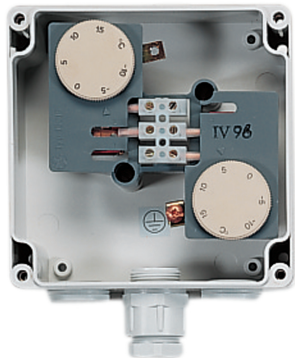

Produktbezeichnung

ET-3102

Artikelnummer

26616

Hersteller

ETHERMA

Produktbeschreibung

Doppelthermostat, Temperaturbereich: -15 bis °C, 16A, IP 65

Bimetall-Doppelthermostat zur einfachen Regelung von Dachrinnenbeheizungen. In Abhängigkeit der Eisbildung sind 2 Temperaturpunkte einstellbar. Nur für Anlagen kleiner 20 m, bei größeren Anlagen empfehlen wir eine feuchte- und temperaturabhängige Steuerung. Plusbereich: 0 bis 15 °C, Minusbereich: -15 bis 0 °C, Schaltstrom: 16 A, Montage: Aufputz, Schutzart: IP 65, CE konform.

Technische Details

Temperatur ablesbar	Nein	Messbereich	-15 15 Grad Celsius
Mit Display	Nein	Differenzbereich/Schalthe- sterese	1 1 Kelvin
Schaltdifferenz einstellbar	Ja	Länge Kapillar	0 Meter
Außentemperatur kompensiert	Ja	Max. Mediumtemperatur (Dauerbetrieb)	0 Grad Celsius
Kontaktverriegelung	Nein	Max. Spannung der Kontakte	230 Volt
Schutzart (IP)	IP65	Max. Kontaktbelastung	16 Ampere
Explosionsschutz	Nein	Höhe	120 Millimeter
		Breite	122 Millimeter
		Tiefe	55 Millimeter