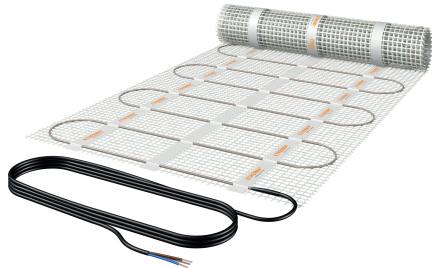

Produktbezeichnung

202-NST5-1180

Artikelnummer

32411

Hersteller

ETHERMA

Produktbeschreibung

Heizmatte robust, 5.9m², 50x1180cm, 1178W, 230V

Die Netzheizmatte NST ist eine werkseitig konfektionierte Heizmatte, die durch einen sehr stabilen Außenmantel mechanisch und chemisch resistent und damit besonders widerstandsfähig ist. Sie eignet sich hervorragend für den Einbau in chemisch aggressiver Umgebung wie öffentliche Toiletten, Bädern oder auch Lackierereien sowie überall dort, wo mit konzentrierten Putzmitteln gearbeitet wird. Die teflonisierte Innen- und Außenisolierung ermöglicht die hohe Robustheit der Heizleitung. Die Netzheizmatte NST dient zur Temperierung von Fußböden, der Beheizung von Räumen, Kälteabschottung an Wänden und auch als Freiflächenheizung zum Einbau im Dünnbett. Die sehr geringe Höhe von 3.3 mm ermöglicht einen besonders niedrigen Bodenaufbau bei der Sanierung von Rampen, Gehwegen und Zufahrten. Die Dipol-Ausführung garantiert eine einfache Verlegung in das Fliesenkleber- und Mörtelbett, in GFK Liegen u.v.m. Die Netzheizmatte NST hat nur eine Anschlussleitung und durch den Dipolheizleiter ist sie sehr magnetfeldarm. Außen- und Innenmantel: teflonisiert, maximale Temperaturbeständigkeit bis 150 °C, Heizleiterdicke: 3.3 mm, Schutzart: IP X7, NetZRasterung: 12.5x12.5 mm, CE konform, Schutzmaßnahme: FI-Schutzschaltung 30 mA, Standardanschlussleitung: 4 m, 2x1.0(1.5) mm² + Schutzgeflecht.