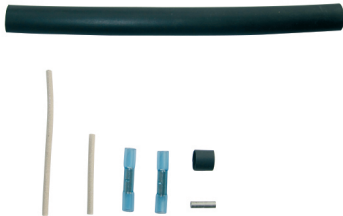

## Produktbezeichnung

MRS

## Artikelnummer

33335

## Produktbeschreibung

Reparaturset für Heizleitung der Heizmatte RS

Vermuffungsset für Heizmatten RGS, RUS, RAS in Schrumpftechnik für die Reparatur der Heizleitung oder zur Verlängerung der Kaltleiter.