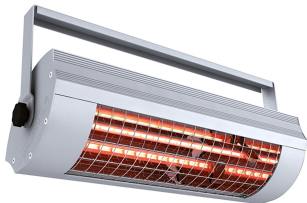

DATENBLATT.

Produktbezeichnung

SM-2000-T

Artikelnummer

9100101

Hersteller

SOLAMAGIC

Produktbeschreibung

SOLAMAGIC ECO+ Infrarotstrahler, 2kW, titan

Die SOLAMAGIC ECO+ Infrarotstrahler zeichnen sich durch einfachste Montage und einen höchst effizienten Reflektor (ECO+) aus. Das Gehäuse ist aus hochwertigem Aluminium gefertigt. Das Gerät ist mit einer HeLeN Goldröhre ausgestattet, die neben hoher Effizienz eine sehr hohe Lebensdauer erreicht (mind. 5000 Betriebsstunden). Gerade im Außenbereich ermöglichen Kurzwellenstrahler eine sehr flexible Einsatzmöglichkeit und eine konstante angenehme Wärmezone. Aufgrund der Wellenlänge durchdringt die Wärme Luft besonders effizient und garantiert hohe Betriebskosteneinsparung gegenüber Gas- und Quarzstrahlern. Farben: weiß, titan, nano-anthrazit, Sonderfarben auf Anfrage, praktisches Montagezubehör, hohe Effizienz, keine Aufheizphase, dimmbar über externe Regelung, Leistung: 1400 bzw. 2000 W, Maße: 483x144x152 bzw. 483x176x230 mm, Steckerleitung 1.8 m, Schutzart: IP 24, Prüfzeichen: CE konform.

Technische Details

Ausführung	Decken-/Wandstrahler	Spannung	230 230 Volt
Montageart	Aufbau	Anzahl der Heizstufen	1
Leistungstufe AUS	Nein	Min. Heizleistung	2000 Watt
Montage über Wickeltisch	Nein	Max. Heizleistung	2000 Watt
Schutzart (IP)	IP24	Min. Montagehöhe	1,8 Meter
Farbe	grau	Max. Montagehöhe	2,5 Meter
Kompatibel mit Apple HomeKit	Nein	Höhe	230 Millimeter
Kompatibel mit Google Assistant	Nein	Breite	483 Millimeter
Kompatibel mit Amazon Alexa	Nein	Tiefe	176 Millimeter
IFTTT-Unterstützung verfügbar	Nein	RAL-Nummer	9006