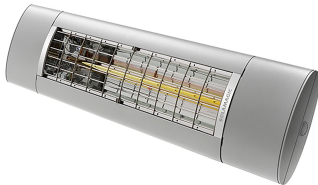

**DATENBLATT.**

**Produktbezeichnung**

SM-S2-2500BT-T

**Artikelnummer**

9300104

**Hersteller**

SOLAMAGIC

**Produktbeschreibung**

SOLAMAGIC S2 Infrarotstrahler, Bluetooth, 2.5kW, titan, IP65

Der neue SOLAMAGIC S2 BT ist die starke Outdoorvariante für Ihren Außenbereich mit bereits integrierter Bluetooth Steuerung. Der Strahler kann mittels kostenloser SOLAMAGIC App direkt per Tablet oder Smartphone oder dem BT-4-Kanal Handsender in 3 Stufen gedimmt werden. Das Gerät ist aus hochwertigem Aluminium gefertigt und mit einer Solastar-G2 Heizröhre ausgestattet, die eine angenehmere Lichtfarbe mit besserem Wärmeverhalten vereint. Gerade im Außenbereich sind Kurzwellenstrahler besonders flexibel einsetzbar und garantieren eine konstante angenehme Wärmezone. Kurzwellige Infrarotstrahlung durchdringt aufgrund der Wellenlänge die Luft besonders effizient und schnell und garantiert so eine hohe Betriebskosteneinsparung gegenüber Gas- und Quarzstrahlern. Farben: weiß, titan, nano-anthrazit, Sonderfarben auf Anfrage, hohe Effizienz, keine Aufheizphase, geeignet für Wand- und Deckenmontage, Maße: 866 x 92 x 200 mm, Schutzart: IP 65, Spannung: 230 V, Gewicht: 3.5 kg, Steckerleitung 180 cm, Prüfzeichen: CE konform, TÜV Nord.

**Technische Details**

<b>Ausführung</b>	Decken-/Wandstrahler	<b>Spannung</b>	230 230 Volt
<b>Montageart</b>	Aufbau	<b>Anzahl der Heizstufen</b>	3
<b>Leistungsstufe AUS</b>	Ja	<b>Min. Heizleistung</b>	0 Watt
<b>Montage über Wickeltisch</b>	Nein	<b>Max. Heizleistung</b>	2500 Watt
<b>Schutzart (IP)</b>	IP65	<b>Min. Montagehöhe</b>	1,8 Meter
<b>Farbe</b>	grau	<b>Max. Montagehöhe</b>	2,5 Meter
<b>Kompatibel mit Apple HomeKit</b>	Nein	<b>Höhe</b>	231 Millimeter
<b>Kompatibel mit Google Assistant</b>	Nein	<b>Breite</b>	900 Millimeter
<b>Kompatibel mit Amazon Alexa</b>	Nein	<b>Tiefe</b>	200 Millimeter
<b>IFTTT-Unterstützung verfügbar</b>	Nein	<b>RAL-Nummer</b>	9006