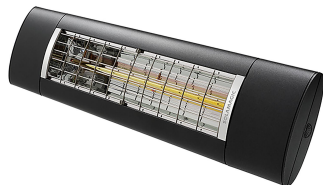

DATENBLATT.

Produktbezeichnung

SM-S2-2500-ARC-NA

Artikelnummer

9300108

Hersteller

SOLAMAGIC

Produktbeschreibung

SOLAMAGIC S2 Infrarotstrahler, Funk, 2.5kW, anthr., IP65

Der neue SOLAMAGIC S2 ARC ist die starke Outdoorvariante für Ihren Außenbereich mit bereits integriertem Funk-Dimmer. Der Strahler kann mittels 4-Kanal Handsender in 3 Stufen gedimmt werden. Das Gerät ist aus hochwertigem Aluminium gefertigt und mit einer Solastar Heizröhre ausgestattet, die eine angenehmere Lichtfarbe mit besserem Wärmeverhalten vereint. Gerade im Außenbereich sind Kurzwellenstrahler besonders flexibel einsetzbar und garantieren eine konstante angenehme Wärmezone. Kurzwellige Infrarotstrahlung durchdringt aufgrund der Wellenlänge die Luft besonders effizient und schnell und garantiert so eine hohe Betriebskosteneinsparung gegenüber Gas- und Quarzstrahlern. Farben: weiß, titan, nano-anthrazit, Sonderfarben auf Anfrage, hohe Effizienz, keine Aufheizphase, geeignet für Wand- und Deckenmontage, Maße: 866 x 92 x 200 mm, Schutzart: IP 65, Spannung: 230 V, Gewicht: 3.5 kg, Steckerleitung 180 cm, Prüfzeichen: CE konform, TÜV Nord.

Technische Details

Ausführung	Decken-/Wandstrahler	Spannung	230 230 Volt
Montageart	Aufbau	Anzahl der Heizstufen	3
Leistungsstufe AUS	Ja	Min. Heizleistung	0 Watt
Montage über Wickeltisch	Nein	Max. Heizleistung	2500 Watt
Schutzart (IP)	IP65	Min. Montagehöhe	1,8 Meter
Farbe	grau	Max. Montagehöhe	2,5 Meter
Kompatibel mit Apple HomeKit	Nein	Höhe	231 Millimeter
Kompatibel mit Google Assistant	Nein	Breite	900 Millimeter
Kompatibel mit Amazon Alexa	Nein	Tiefe	200 Millimeter
IFTTT-Unterstützung verfügbar	Nein	RAL-Nummer	7016