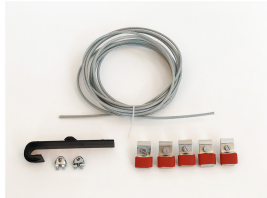

**Produktbezeichnung**

DO-10-Set

**Artikelnummer**

40360

**Hersteller**

ETHERMA

**Produktbeschreibung**

Set von Einhak-Haltetraverse inkl. Zubehör

Set bestehend aus 1x DO-10, 5m DO-4 und 5 x DO-8

**Technische Details**

<b>Art des Zubehörs/Ersatzteils</b>	sonstige
<b>Zubehör</b>	Ja
<b>Ersatzteil</b>	Nein