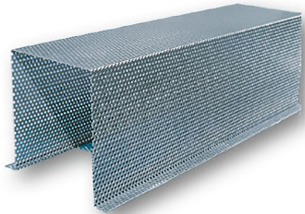

**Produktbezeichnung**

ET-SK-500

**Artikelnummer**

40585

**Hersteller**

ETHERMA

**Produktbeschreibung**

Schutzkorb für RRU-500, RDA-250 und RDA-500

Die Schutzkörbe schützen Rippenrohrheizkörper vor mechanischen Schäden, Schmutz und überall dort, wo eine optische Aufwertung erwünscht ist. Die Oberfläche ist aus Edelstahl 1.4301. Schutzkorb für Rippenrohrheizkörper Typ RRU-500, RDA-250 und RDA-500.

**Technische Details**

<b>Werkstoff</b>	Edelstahl	<b>Länge</b>	500 Millimeter
<b>Form</b>	eckig	<b>Breite</b>	242 Millimeter
<b>Farbe</b>	sonstige	<b>Höhe</b>	215 Millimeter
<b>Montageart</b>	schrauben		