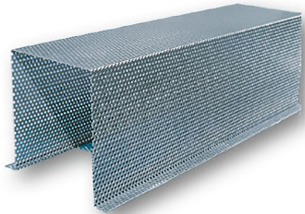

**Produktbezeichnung**

ET-SK-1000

**Artikelnummer**

40586

**Hersteller**

ETHERMA

**Produktbeschreibung**

Schutzkorb für RRU-1000 und RDA-1000

Die Schutzkörbe schützen Rippenrohrheizkörper vor mechanischen Schäden, Schmutz und überall dort, wo eine optische Aufwertung erwünscht ist. Die Oberfläche ist aus Edelstahl 1.4301. Schutzkorb für Rippenrohrheizkörper Typ RRU-1000 und RDA-1000.

**Technische Details**

<b>Werkstoff</b>	Edelstahl	<b>Länge</b>	700 Millimeter
<b>Form</b>	eckig	<b>Breite</b>	242 Millimeter
<b>Farbe</b>	sonstige	<b>Höhe</b>	215 Millimeter
<b>Montageart</b>	schrauben		