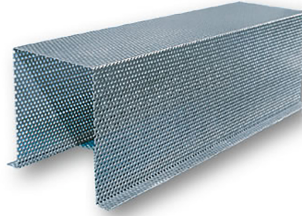

**Produktbezeichnung** ET-SK-1000  
**Artikelnummer** 40586  
**Hersteller** ETHERMA

### Produktbeschreibung

Schutzkorb für RRU-1000 und RDA-1000

Die Schutzkörbe für die Rippenheizung schützen vor mechanischer Beschädigung, Schmutz und können dort eingesetzt werden, wo optische Verbesserungen gewünscht werden. Die Oberfläche besteht aus Edelstahl 1.4301. Schutzkorb für Rippenrohrheizkörper vom Typ RRU-500, RDA-250 und RDA-500.

### Technische Details

<b>Werkstoff</b>	Edelstahl	<b>Länge</b>	700 Millimeter
<b>Form</b>	eckig	<b>Breite</b>	242 Millimeter
<b>Farbe</b>	Material-Eigenfarbe	<b>Höhe</b>	215 Millimeter
<b>Montageart</b>	schrauben		