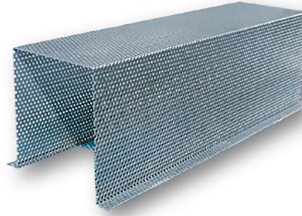

Produktbezeichnung ET-SK-1500
Artikelnummer 40587
Hersteller ETHERMA

Produktbeschreibung

Schutzkorb für RRU-1500 und RDA-1500

Die Schutzkörbe für die Rippenheizung schützen vor mechanischer Beschädigung, Schmutz und können dort eingesetzt werden, wo optische Verbesserungen gewünscht werden. Die Oberfläche besteht aus Edelstahl 1.4301. Schutzkorb für Rippenrohrheizkörper vom Typ RRU-500, RDA-250 und RDA-500.

Technische Details

Werkstoff	Edelstahl	Länge	900 Millimeter
Form	eckig	Breite	242 Millimeter
Farbe	Material-Eigenfarbe	Höhe	215 Millimeter
Montageart	schrauben		