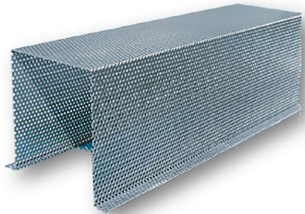

Produktbezeichnung

ET-SK-1500

Artikelnummer

40587

Hersteller

ETHERMA

Produktbeschreibung

Schutzkorb für RRU-1500 und RDA-1500

Die Schutzkörbe schützen Rippenrohrheizkörper vor mechanischen Schäden, Schmutz und überall dort, wo eine optische Aufwertung erwünscht ist. Die Oberfläche ist aus Edelstahl 1.4301. Schutzkorb für Rippenrohrheizkörper Typ RRU-1500 und RDA-1500.

Technische Details

Werkstoff	Edelstahl	Länge	900 Millimeter
Form	eckig	Breite	242 Millimeter
Farbe	sonstige	Höhe	215 Millimeter
Montageart	schrauben		