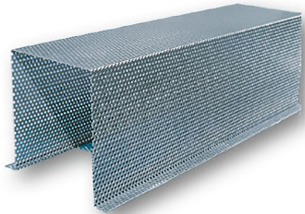

Produktbezeichnung

ET-SK-2000

Artikelnummer

40588

Hersteller

ETHERMA

**Produktbeschreibung**

Schutzkorb für RRU-2000 und RDA-2000

Die Schutzkörbe schützen Rippenrohrheizkörper vor mechanischen Schäden, Schmutz und überall dort, wo eine optische Aufwertung erwünscht ist. Die Oberfläche ist aus Edelstahl 1.4301. Schutzkorb für Rippenrohrheizkörper Typ RRU-2000 und RDA-2000.

Technische Details

| | | | |
|-------------------|-----------|---------------|-----------------|
| Werkstoff | Edelstahl | Länge | 1100 Millimeter |
| Form | eckig | Breite | 242 Millimeter |
| Farbe | sonstige | Höhe | 215 Millimeter |
| Montageart | schrauben | | |