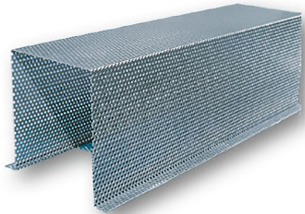

Produktbezeichnung

ET-SK-3000

Artikelnummer

40589

Hersteller

ETHERMA

Produktbeschreibung

Schutzkorb für Typ RRU-3000 und RDA-3000

Die Schutzkörbe schützen Rippenrohrheizkörper vor mechanischen Schäden, Schmutz und überall dort, wo eine optische Aufwertung erwünscht ist. Die Oberfläche ist aus Edelstahl 1.4301. Schutzkorb für Rippenrohrheizkörper Typ RRU-3000 und RDA-3000.

Technische Details

Werkstoff	Edelstahl	Länge	1500 Millimeter
Form	eckig	Breite	242 Millimeter
Farbe	sonstige	Höhe	215 Millimeter
Montageart	schrauben		