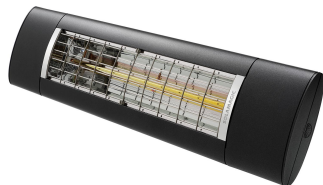

Produktbezeichnung

SM-D2-2000-ARC-NA

Artikelnummer

9400010

Hersteller

SOLAMAGIC

**Produktbeschreibung**

SOLAMAGIC D2 Dunkelstrahler, Funk, 2kW, anthr., IP65

Der SOLAMAGIC D2 ARC ist für den Einsatz sowohl im geschützten Aussenbereich als auch als Zusatzheizung in Wintergärten oder Pavillions geeignet. Dank der innovativen Solastar-AL Heizröhre weist der Strahler lediglich einen Restlichtanteil von

Technische Details

| | | | |
|--|----------------------|------------------------------|----------------|
| Ausführung | Decken-/Wandstrahler | Spannung | 230 230 Volt |
| Montageart | Aufbau | Anzahl der Heizstufen | 3 |
| Leistungsstufe AUS | Ja | Min. Heizleistung | 0 Watt |
| Montage über Wickeltisch | Nein | Max. Heizleistung | 2000 Watt |
| Schutzart (IP) | IP44 | Min. Montagehöhe | 1,8 Meter |
| Farbe | grau | Max. Montagehöhe | 2,5 Meter |
| Kompatibel mit Apple HomeKit | Nein | Höhe | 200 Millimeter |
| Kompatibel mit Google Assistant | Nein | Breite | 750 Millimeter |
| Kompatibel mit Amazon Alexa | Nein | Tiefe | 92 Millimeter |
| IFTTT-Unterstützung verfügbar | Nein | RAL-Nummer | 7016 |