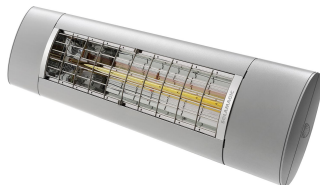

**Produktbezeichnung**

SM-D2-2000-ARC-T

**Artikelnummer**

9400009

**Hersteller**

SOLAMAGIC

**Produktbeschreibung**

SOLAMAGIC D2 Dunkelstrahler, Funk, 2kW, titan, IP65

Der SOLAMAGIC D2 ARC ist für den Einsatz sowohl im geschützten Aussenbereich als auch als Zusatzheizung in Wintergärten oder Pavillions geeignet. Dank der innovativen Solastar-AL Heizröhre weist der Strahler lediglich einen Restlichtanteil von

**Technische Details**

<b>Ausführung</b>	Decken-/Wandstrahler	<b>Spannung</b>	230 230 Volt
<b>Montageart</b>	Aufbau	<b>Anzahl der Heizstufen</b>	3
<b>Leistungsstufe AUS</b>	Ja	<b>Min. Heizleistung</b>	0 Watt
<b>Montage über Wickeltisch</b>	Nein	<b>Max. Heizleistung</b>	2000 Watt
<b>Schutzart (IP)</b>	IP44	<b>Min. Montagehöhe</b>	1,8 Meter
<b>Farbe</b>	grau	<b>Max. Montagehöhe</b>	2,5 Meter
<b>Kompatibel mit Apple HomeKit</b>	Nein	<b>Höhe</b>	200 Millimeter
<b>Kompatibel mit Google Assistant</b>	Nein	<b>Breite</b>	750 Millimeter
<b>Kompatibel mit Amazon Alexa</b>	Nein	<b>Tiefe</b>	92 Millimeter
<b>IFTTT-Unterstützung verfügbar</b>	Nein	<b>RAL-Nummer</b>	9006