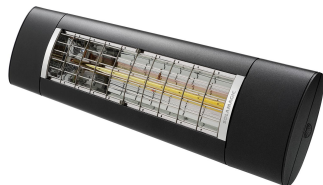

Produktbezeichnung

SM-D2-2000-BT-NA

Artikelnummer

9400013

Hersteller

SOLAMAGIC

**Produktbeschreibung**

SOLAMAGIC D2 Dunkelstrahler, Bluetooth, 2kW, anthr., IP65

Der SOLAMAGIC D2 BT ist für den Einsatz sowohl im geschützten Aussenbereich als auch als Zusatzheizung in Wintergärten oder Pavillions geeignet. Dank der innovativen Solastar-AL Heizröhre weist der Strahler lediglich einen Restlichtanteil von

Technische Details

Ausführung	Decken-/Wandstrahler	Spannung	230 230 Volt
Montageart	Aufbau	Anzahl der Heizstufen	3
Leistungsstufe AUS	Ja	Min. Heizleistung	0 Watt
Montage über Wickeltisch	Nein	Max. Heizleistung	2000 Watt
Schutzart (IP)	IP44	Min. Montagehöhe	1,8 Meter
Farbe	grau	Max. Montagehöhe	2,5 Meter
Kompatibel mit Apple HomeKit	Nein	Höhe	200 Millimeter
Kompatibel mit Google Assistant	Nein	Breite	866 Millimeter
Kompatibel mit Amazon Alexa	Nein	Tiefe	92 Millimeter
IFTTT-Unterstützung verfügbar	Nein	RAL-Nummer	0