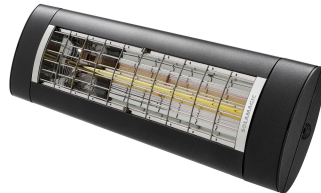

| | |
|---------------------------|---------------|
| Produktbezeichnung | SM-D3-2000-NA |
| Artikelnummer | 9400016 |
| Hersteller | SOLAMAGIC |

Produktbeschreibung

SOLAMAGIC D3 Dunkelstrahler, 2kW, nano-anthrazit, IP44

Der SOLAMAGIC D3 ist ein leistungsstarker 2000W Dunkelstrahler und heizt problemlos bis zu 16m² bei einer Umgebungstemperatur von 15°C auf. Der D3 wird in Räumen eingesetzt, in denen Sie keine Lichtemission wünschen. Infrarotwärme hat eine doppelte Wirkung - sie erwärmt nicht die Luft, sondern die Personen und Gegenstände, auf die sie trifft und die wiederum Wärme abgeben. Dies garantiert eine angenehme Wärme und eine hohe Einsparung an Betriebskosten im Vergleich zu Gas- und Quarzheizsystemen. Der D3 kann mit einem separat mitgelieferten Dimmmodul einfach bedient und gedimmt werden.

Technische Details

| | | | |
|---------------------------------|----------------------|------------------------------|----------------|
| Ausführung | Decken-/Wandstrahler | Spannung | 230 230 Volt |
| Leistungsstufe AUS | Nein | Anzahl der Heizstufen | 1 |
| Montage über Wickeltisch | Nein | Min. Heizleistung | 2000 Watt |
| Schutzart (IP) | IP44 | Max. Heizleistung | 2000 Watt |
| | | Höhe | 200 Millimeter |
| | | Breite | 866 Millimeter |
| | | Tiefe | 92 Millimeter |