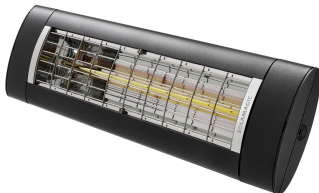

Produktbezeichnung

SM-D3-2000-NA

Artikelnummer

9400016

Hersteller

SOLAMAGIC

**Produktbeschreibung**

SOLAMAGIC D3 Dunkelstrahler, 2kW, nano-anthrazit, IP44

Der SOLAMAGIC D3 ist für den Einsatz sowohl im geschützten Aussenbereich als auch als Zusatzheizung in Wintergärten oder Pavillions geeignet. Dank der innovativen Solastar-AL Heizröhre weist der Strahler lediglich einen Restlichtanteil von

Technische Details

Ausführung	Decken-/Wandstrahler	Spannung	230 230 Volt
Montageart	Aufbau	Anzahl der Heizstufen	1
Leistungsstufe AUS	Nein	Min. Heizleistung	2000 Watt
Montage über Wickeltisch	Nein	Max. Heizleistung	2000 Watt
Schutzart (IP)	IP44	Min. Montagehöhe	1,8 Meter
Farbe	grau	Max. Montagehöhe	2,5 Meter
Kompatibel mit Apple HomeKit	Nein	Höhe	200 Millimeter
Kompatibel mit Google Assistant	Nein	Breite	866 Millimeter
Kompatibel mit Amazon Alexa	Nein	Tiefe	92 Millimeter
IFTTT-Unterstützung verfügbar	Nein	RAL-Nummer	7016