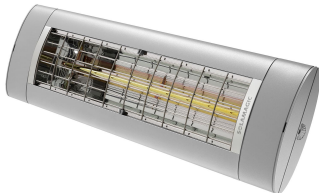

Produktbezeichnung

SM-D3-2000-T

Artikelnummer

9400015

Hersteller

SOLAMAGIC

Produktbeschreibung

SOLAMAGIC D3 Dunkelstrahler, 2kW, titan, IP44

Der SOLAMAGIC D3 ist für den Einsatz sowohl im geschützten Aussenbereich als auch als Zusatzheizung in Wintergärten oder Pavillions geeignet. Dank der innovativen Solastar-AL Heizröhre weist der Strahler lediglich einen Restlichtanteil von

Technische Details

Ausführung	Decken-/Wandstrahler	Spannung	230 230 Volt
Montageart	Aufbau	Anzahl der Heizstufen	1
Leistungsstufe AUS	Nein	Min. Heizleistung	2000 Watt
Montage über Wickeltisch	Nein	Max. Heizleistung	2000 Watt
Schutzart (IP)	IP44	Min. Montagehöhe	1,8 Meter
Farbe	grau	Max. Montagehöhe	2,5 Meter
Kompatibel mit Apple HomeKit	Nein	Höhe	200 Millimeter
Kompatibel mit Google Assistant	Nein	Breite	866 Millimeter
Kompatibel mit Amazon Alexa	Nein	Tiefe	92 Millimeter
IFTTT-Unterstützung verfügbar	Nein	RAL-Nummer	9006