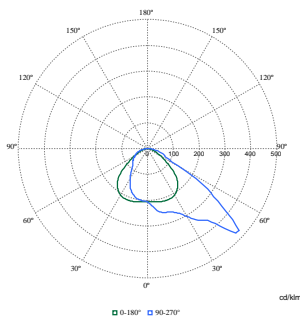

Photometrische Daten

Polar Normal (separate) - BVP125I - 912300057764