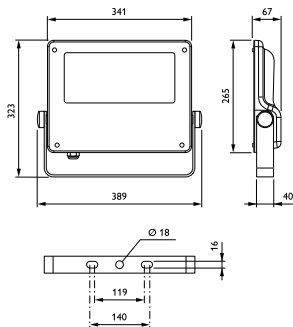

## Mechanik und Gehäuse

Gehäusematerial	Aluminium
Reflektor-Material	-
Optisches Material	Polykarbonat
Material optische Abdeckung	Glas
Befestigungsmaterial	Aluminium
Gehäusefarbe	Grau
Montagevorrichtung	Halterung für Wandmontage
Form optische Abdeckung	Flach
Ausführung optische Abdeckung	Klar
Gesamte Länge	340,5 mm
Gesamte Breite	265 mm
Gesamte Höhe	67,4 mm
Abmessungen (Höhe x Breite x Tiefe)	67 x 265 x 341 mm
Schutzart (IP)	IP66 [Schutz gegen Eindringen von Staub, strahlwassergeschützt]
Schlagfestigkeit (IK)	IK08 [5 J vandalismussicher]
Standardaufneigung Aufsatzmontage	0°
Standardaufneigung Ansatzmontage	0°
Typ optische Abdeckung	Flachglas
Nettogewicht (Stück)	5,000 kg

## Abmessungsskizzen