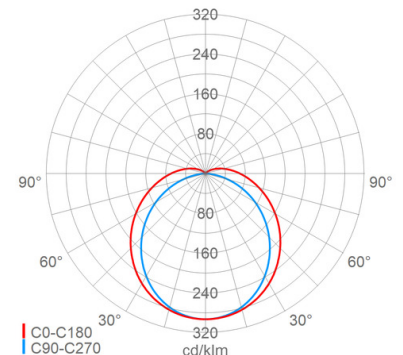

LED-Feuchtraum-Wannenleuchte

163 12L22G2 DIMC-Z30

[Artikelnummer : 16302 0120]

Allgemeine Produktbeschreibung

LED-Feuchtraum-Wannenleuchte mit glasfaserverstärktem Polyestergehäuse, satinierter Abschlusswanne, geschäumter Dichtung und Verschlussklammern, davon zwei Sicherheitsverschlüsse. Lackierter Reflektor mit hocheffizienten Zhaga-konformen LED-Modulen, Dimm-EVG mit Überlast- und Kurzschlusschutz sowie Dimmfunktion "Korridorfunktion".

Allgemeine Produktvorteile

- hohes Energieeinsparpotential durch bedarfsabhängige Lichtsteuerung
- Qualitätsleuchte mit überdurchschnittlich hoher mechanischer Festigkeit
- höchst effizient durch Verwendung qualitativ hochwertiger LED-Module
- homogene Ausleuchtung durch satinierter Leuchtenwanne, angenehme Lichtwahrnehmung, gute Blendungsbegrenzung
- nachhaltig, Komponenten austauschbar
- zukunftssicher durch Verwendung Zhaga konformer LED-Module

Einsatzbereiche

Feuchte, nasse, staubige Räume und überdachte Außenbereiche in Handwerk, Handel, Gewerbe, Industrie etc., Bereiche, in denen Leuchten über Bewegungsmelder oder Türkontakte gesteuert werden, Bereiche mit Energieeinsparpotenzial in Zeiten ohne Publikumsverkehr, Bereiche, in denen eine 24/7-Beleuchtung gefordert ist, z.B. Lagerbereiche, Parkhäuser, Tiefgaragen