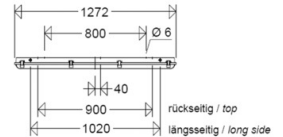

LED-Feuchtraum-Wannenleuchte

163 12L22G2 DIMC-Z30

[Artikelnummer : 16302 0120]

Allgemeine Produktbeschreibung

LED-Feuchtraum-Wannenleuchte mit glasfaserverstärktem Polyestergehäuse, satinierter Abschlusswanne, geschäumter Dichtung und Verschlussklammern, davon zwei Sicherheitsverschlüsse. Lackierter Reflektor mit hocheffizienten Zhaga-konformen LED-Modulen, Dimm-EVG mit Überlast- und Kurzschlusschutz sowie Dimmfunktion "Korridorfunktion".

Allgemeine Produktvorteile

- hohes Energieeinsparpotential durch bedarfsabhängige Lichtsteuerung
- Qualitätsleuchte mit überdurchschnittlich hoher mechanischer Festigkeit
- höchst effizient durch Verwendung qualitativ hochwertiger LED-Module
- homogene Ausleuchtung durch satinierter Leuchtenwanne, angenehme Lichtwahrnehmung, gute Blendungsbegrenzung
- nachhaltig, Komponenten austauschbar
- zukunftssicher durch Verwendung Zhaga konformer LED-Module

Einsatzbereiche

Feuchte, nasse, staubige Räume und überdachte Außenbereiche in Handwerk, Handel, Gewerbe, Industrie etc., Bereiche, in denen Leuchten über Bewegungsmelder oder Türkontakte gesteuert werden, Bereiche mit Energieeinsparpotenzial in Zeiten ohne Publikumsverkehr, Bereiche, in denen eine 24/7-Beleuchtung gefordert ist, z.B. Lagerbereiche, Parkhäuser, Tiefgaragen