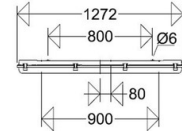

LED-Feuchtraum-Wannenleuchte

164 12L90G2 DIMC-Z30

[Artikelnummer : 16415 0030]

Allgemeine Produktbeschreibung

LED-Feuchtraum-Wannenleuchte mit glasfaserverstärktem Polyestergehäuse, satinierter Abschlusswanne, geschäumter Dichtung und Verschlussklammern, davon zwei Sicherheitsverschlüsse. Lackierter Reflektor mit hocheffizienten Zhaga-konformen LED-Modulen, Dimm-EVG mit Überlast- und Kurzschlusschutz sowie Dimmfunktion "Corridor Mode".

Allgemeine Produktvorteile

- hohes Energieeinsparpotential durch bedarfsabhängige Lichtsteuerung
- Qualitätsleuchte mit überdurchschnittlich hoher mechanischer Festigkeit
- höchst effizient durch Verwendung hochwertiger LED-Module
- homogene Ausleuchtung durch satinierter Leuchtenwanne, angenehme Lichtwahrnehmung, gute Blendungsbegrenzung
- EVG und Reflektor mit LED-Modulen vor Ort von Fachpersonal auswechselbar (keine Einwegleuchte)
- zukunftssicher durch Verwendung Zhaga-konformer LED-Module

Einsatzbereiche

Feuchte, nasse, staubige Räume und überdachte Außenbereiche in Handwerk, Handel, Gewerbe, Industrie etc., Bereiche, in denen Leuchten über Bewegungsmelder oder Türkontakte gesteuert werden, Bereiche mit Energieeinsparpotenzial in Zeiten ohne Publikumsverkehr, Bereiche, in denen eine 24/7-Beleuchtung gefordert ist, z.B. Lagerbereiche, Parkhäuser, Tiefgaragen

Zusätzliche Kabeleinführungen rückseitig (mit Presshaut)
Additional entries (knock-outs)