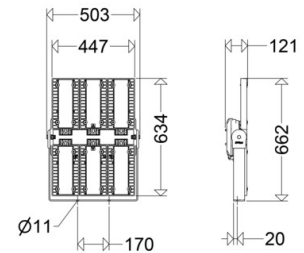

Allgemeine Produktbeschreibung

Explosionssgeschützter LED-Scheinwerfer ExSTREAM für Zone 1/21. Mehrteiliges Gehäuse aus Aluminiumdruckguss, pulverlackiert, thermisch getrennt. Mehrere LED Gehäuse mit LED Modulen, hocheffizienten Optiken, direkt strahlend, Multi-Layer Technologie sowie temperaturwechselbeständigem Sicherheitsglas. Kühlrippenstruktur und direkte Anbindung der LED an das Gehäuse zur Gewährleistung eines optimalen Thermomanagements. Rückseitig montiertes Gerätegehäuse aus Aluminiumdruckguss, lackiert, mit eingebautem Betriebsgerät, großem Anschlussraum und zwei Kabeleinführungen für REIN/Raus Verdrahtung. Befestigungsbügel in 5° Schritten schwenkbar um die Längsachse des Scheinwerfers.