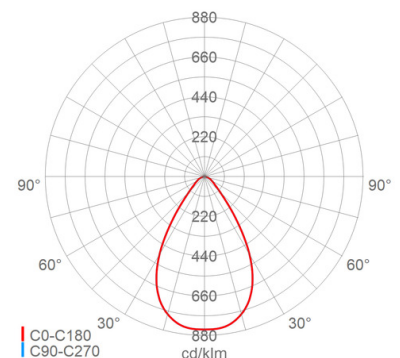

Allgemeine Produktvorteile

- robuste, modulare Bauweise
- höchst effizient durch Verwendung hochwertiger LED-Module
- extrem hohe Lebensdauer auch bei maximal zulässiger Umgebungstemperatur
- optimales Thermomanagement, direkte Anbindung der LED Module an das Alu-Gehäuse, Trennung von Geräte- und LED-Gehäusen, LED Gehäuse mit integrierter Kühlrippenstruktur, große Kühlfläche, hervorragende Wärmeableitung, sehr gute Konvektion
- Farbwiedergabe $R_a > 80$, nach Arbeitsstättenrichtlinie in nahezu allen Betriebsstätten einsetzbar
- homogene und effektive Lichtverteilung durch speziell berechnete Linsenoptiken
- in 5° Schritten einstellbarer Neigungswinkel
- nachhaltig, Komponenten austauschbar
- umweltfreundlich bei 0° Montage (Planflächenstrahler), keine Lichtemission in den oberen Halbraum, Dark-Sky Anforderungen werden erfüllt