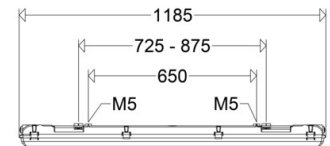

Allgemeine Produktbeschreibung

LED-Feuchtraum-Wannenleuchte LUXANO 2, selbstversorgt mit automatischer Selbstüberwachung gemäß EN62034. Glasfaserverstärktes Polyestergehäuse, satinierte Abschlusswanne, geschäumte Dichtung und Edelstahlklammern. Lackierter Reflektor mit LED-Modulen und EVG, variable Kabeleinführung und Halteklammern aus Edelstahl zur einfachen und schnellen Montage der Leuchte. NiMH-Batterie mit elektronischem Ladesystem, kurzschlussfestem Akku-Anschluss, Verpolungsschutz und Tiefentladeschutz. Automatische Funktionsüberwachung mit optischer Anzeige der Prüfergebnisse.