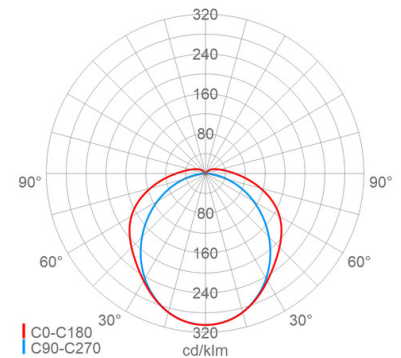

Allgemeine Produktvorteile

- Qualitätsleuchte mit hochwertigen Komponenten namhafter Hersteller
- homogene Ausleuchtung durch satinierte Abschlusswanne, angenehme Lichtwahrnehmung, hervorragende Blendungsbegrenzung
- ständig betriebsbereit durch permanente Erhaltungsladung der Batterie
- Sicherheit im Notfall, sofort Licht mit maximalem Lichtstrom, auch bei tiefen Temperaturen
- Verschlussklammern aus Edelstahl
- variable Kabeleinführung stirn-, längs- und oberseitig
- Schnellmontagesystem FastFix mit Halteklammern aus Edelstahl für variable Befestigungsabstände ohne Öffnen der Leuchte
- nachhaltig, Komponenten austauschbar

Einsatzbereiche

Feuchte, nasse, staubige Räume und überdachte Außenbereiche in Handwerk, Handel, Gewerbe, Industrie etc., Sicherheitsbeleuchtung von Arbeitsplätzen mit besonderer Gefährdung sowie Ausleuchtung/Kennzeichnung von Flucht- und Rettungswegen