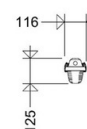

Allgemeine Produktbeschreibung

Robuste LED-Feuchtraum-Wannenleuchte mit variabel einstellbarem Lichtstrom für ungeschützte Außenbereiche. Hochschlagfestes glasfaserverstärktes Polyestergehäuse und satinierte PMMA-Abschlusswanne mit hoher Schlagfestigkeit und UV-Beständigkeit. Mehrteilige unverlierbare Verschlussklammern, davon zwei Sicherheitsverschlüsse, Silikondichtung und Druckausgleichselement. Lackierter Aluminiumreflektor mit hocheffizienten LED-Modulen, EVG mit Überlast- und Kurzschlusschutz sowie Schalter zum werkzeuglosen Einstellen des Lichtstroms.