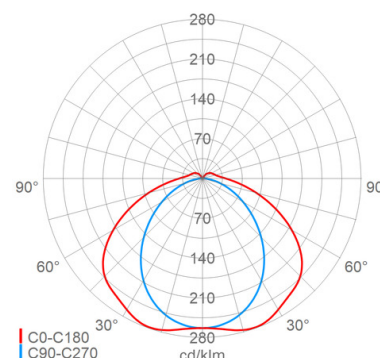

Allgemeine Produktvorteile

- universell einsetzbar durch variable Lichtstromeinstellung nach Bedarf (ersetzt Leuchtstofflampen von 1x36W bis 2x58W)
- hohe Flexibilität durch nahezu stufenlose Einstellung des Lichtstroms
- einfache und schnelle Einstellung vor Ort
- nachträglich jederzeit änderbar, z.B. bei Nutzungsänderung der Räumlichkeiten mit geänderten Anforderungen an das Beleuchtungsniveau
- robuste, extrem belastbare Qualitätsleuchte für den Einsatz in ungeschützten Außenbereichen
- hochschlagfestes Gehäuse, hervorragend chemikalien- und UV-beständig
- PMMA-Abschlusswanne mit hoher mechanischer Stabilität
- UV-, Ozon-, witterungs-, chemikalien- und alterungsbeständige Profildichtung
- Druckausgleichselement für geregelten Druckausgleich zum Schutz vor Kondenswasserbildung
- höchst effizient durch Verwendung qualitativ hochwertiger LED-Module
- homogene Ausleuchtung durch satinierte Abschlusswanne, angenehme Lichtwahrnehmung, hervorragende Blendungsbegrenzung
- maximale Standardisierung und wirtschaftlichste Lagerhaltung (nur eine Type statt vieler Einzeltypen)
- nachhaltig, Komponenten austauschbar
- zukunftssicher durch Verwendung Zhaga konformer LED-Module