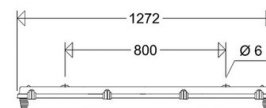

Allgemeine Produktbeschreibung

Robuste LED-Feuchtraum-Wannenleuchte mit variabel einstellbarem Lichtstrom für ungeschützte Außenbereiche. Hochschlagfestes glasfaserverstärktes Polyestergehäuse und satinierte PMMA-Abschlusswanne mit hoher Schlagfestigkeit und UV-Beständigkeit. Mehrteilige unverlierbare Verschlussklammern, davon zwei Sicherheitsverschlüsse, Silikondichtung und Druckausgleichselement. Lackierter Aluminiumreflektor mit hocheffizienten LED-Modulen, EVG mit Überlast- und Kurzschlusschutz sowie Schalter zum werkzeuglosen Einstellen des Lichtstroms.