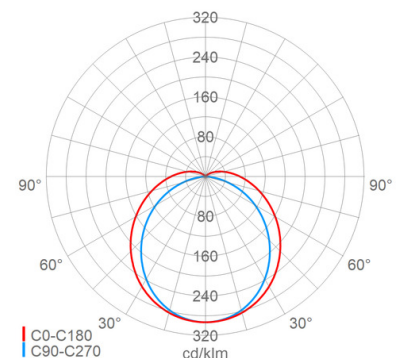

LED-Feuchtraum-Wannenleuchte

163 12L42G2 DIMC

[Artikelnummer : 16302 0026]

Allgemeine Produktbeschreibung

LED-Feuchtraum-Wannenleuchte mit glasfaserverstärktem Polyestergehäuse, satinierter Abschlusswanne, geschäumter Dichtung und Verschlussklammern, davon zwei Sicherheitsverschlüsse. Lackierter Reflektor mit hocheffizienten Zhaga-konformen LED-Modulen, Dimm-EVG mit Überlast- und Kurzschlusschutz sowie Dimmfunktion "Corridor Mode".

Allgemeine Produktvorteile

- hohes Energieeinsparpotential durch bedarfsabhängige Lichtsteuerung
- Qualitätsleuchte mit überdurchschnittlich hoher mechanischer Festigkeit
- höchst effizient durch Verwendung hochwertiger LED-Module
- homogene Ausleuchtung durch satinierter Leuchtenwanne, angenehme Lichtwahrnehmung, gute Blendungsbegrenzung
- EVG und Reflektor mit LED-Modulen vor Ort von Fachpersonal auswechselbar (keine Einwegleuchte)
- zukunftssicher durch Verwendung Zhaga-konformer LED-Module

Einsatzbereiche

Feuchte, nasse, staubige Räume und überdachte Außenbereiche in Handwerk, Handel, Gewerbe, Industrie etc., Bereiche, in denen Leuchten über Bewegungsmelder oder Türkontakte gesteuert werden, Bereiche mit Energieeinsparpotenzial in Zeiten ohne Publikumsverkehr, Bereiche, in denen eine 24/7-Beleuchtung gefordert ist, z.B. Lagerbereiche, Parkhäuser, Tiefgaragen