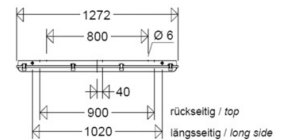

LED-Feuchtraum-Wannenleuchte

163 12L42G2 DIMC

[Artikelnummer : 16302 0026]

Allgemeine Produktbeschreibung

LED-Feuchtraum-Wannenleuchte mit glasfaserverstärktem Polyestergehäuse, satinierter Abschlusswanne, geschäumter Dichtung und Verschlussklammern, davon zwei Sicherheitsverschlüsse. Lackierter Reflektor mit hocheffizienten Zhaga-konformen LED-Modulen, Dimm-EVG mit Überlast- und Kurzschlusschutz sowie Dimmfunktion "Corridor Mode".

Allgemeine Produktvorteile

- hohes Energieeinsparpotential durch bedarfsabhängige Lichtsteuerung
- Qualitätsleuchte mit überdurchschnittlich hoher mechanischer Festigkeit
- höchst effizient durch Verwendung hochwertiger LED-Module
- homogene Ausleuchtung durch satinierter Leuchtenwanne, angenehme Lichtwahrnehmung, gute Blendungsbegrenzung
- EVG und Reflektor mit LED-Modulen vor Ort von Fachpersonal auswechselbar (keine Einwegleuchte)
- zukunftssicher durch Verwendung Zhaga-konformer LED-Module

Einsatzbereiche

Feuchte, nasse, staubige Räume und überdachte Außenbereiche in Handwerk, Handel, Gewerbe, Industrie etc., Bereiche, in denen Leuchten über Bewegungsmelder oder Türkontakte gesteuert werden, Bereiche mit Energieeinsparpotenzial in Zeiten ohne Publikumsverkehr, Bereiche, in denen eine 24/7-Beleuchtung gefordert ist, z.B. Lagerbereiche, Parkhäuser, Tiefgaragen