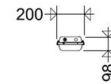

Zusätzliche Kabeleinführungen rückseitig (mit Presshaut)
Additional entries (knock-outs)