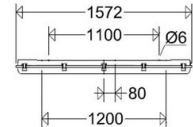

LED-Feuchtraum-Wannenleuchte

164 15L120G2 DIMC

[Artikelnummer : 16415 0021]

Allgemeine Produktbeschreibung

LED-Feuchtraum-Wannenleuchte mit glasfaserverstärktem Polyestergehäuse, satiniertes Abschlusswanne, geschäumter Dichtung und Verschlussklammern, davon zwei Sicherheitsverschlüsse. Lackierter Reflektor mit hocheffizienten Zhaga-konformen LED-Modulen, Dimm-EVG mit Überlast- und Kurzschlusschutz sowie Dimmfunktion "Korridorfunktion".

Allgemeine Produktvorteile

- hohes Energieeinsparpotential durch bedarfsabhängige Lichtsteuerung
- Qualitätsleuchte mit überdurchschnittlich hoher mechanischer Festigkeit
- höchst effizient durch Verwendung qualitativ hochwertiger LED-Module
- homogene Ausleuchtung durch satinierte Leuchtenwanne, angenehme Lichtwahrnehmung, gute Blendungsbegrenzung
- nachhaltig, Komponenten austauschbar
- zukunftssicher durch Verwendung Zhaga-konformer LED-Module

Einsatzbereiche

Feuchte, nasse, staubige Räume und überdachte Außenbereiche in Handwerk, Handel, Gewerbe, Industrie etc., Bereiche, in denen Leuchten über Bewegungssensor oder Türkontakte gesteuert werden, Bereiche mit Energieeinsparpotenzial in Zeiten ohne Publikumsverkehr, Bereiche, in denen eine 24/7-Beleuchtung gefordert ist, z.B. Lagerbereiche, Parkhäuser, Tiefgaragen

Zusätzliche Kabeleinführungen rückseitig (mit Presshaut)
Additional entries (knock-outs)