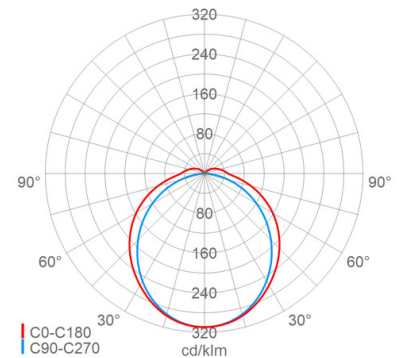

164 15L120G2 DIMC

[Artikelnummer : 16415 0021]

Allgemeine Produktbeschreibung

LED-Feuchtraum-Wannenleuchte mit glasfaserverstärktem Polyestergehäuse, satiniertes Abschlusswanne, geschäumter Dichtung und Verschlussklammern, davon zwei Sicherheitsverschlüsse. Lackierter Reflektor mit hocheffizienten Zhaga-konformen LED-Modulen, Dimm-EVG mit Überlast- und Kurzschlusschutz sowie Dimmfunktion "Korridorfunktion".

Allgemeine Produktvorteile

- hohes Energieeinsparpotential durch bedarfsabhängige Lichtsteuerung
- Qualitätsleuchte mit überdurchschnittlich hoher mechanischer Festigkeit
- höchst effizient durch Verwendung qualitativ hochwertiger LED-Module
- homogene Ausleuchtung durch satinierte Leuchtenwanne, angenehme Lichtwahrnehmung, gute Blendungsbegrenzung
- nachhaltig, Komponenten austauschbar
- zukunftssicher durch Verwendung Zhaga-konformer LED-Module

Einsatzbereiche

Feuchte, nasse, staubige Räume und überdachte Außenbereiche in Handwerk, Handel, Gewerbe, Industrie etc., Bereiche, in denen Leuchten über Bewegungssensor oder Türkontakte gesteuert werden, Bereiche mit Energieeinsparpotenzial in Zeiten ohne Publikumsverkehr, Bereiche, in denen eine 24/7-Beleuchtung gefordert ist, z.B. Lagerbereiche, Parkhäuser, Tiefgaragen

Zusätzliche Kabeleinführungen rückseitig (mit Presshaut)
Additional entries (knock-outs)