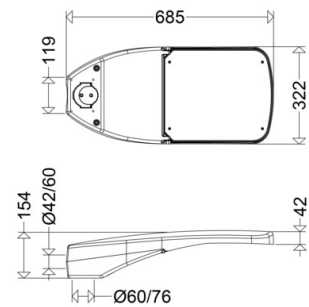

LED-Außenleuchte

47 3202 LR

[Artikelnummer : 47000 0019]

Allgemeine Produktbeschreibung

LED-Außenleuchte, bestehend aus zweiteiligem, pulverlackiertem Aluminiumdruckgussgehäuse. Oberteil mit EVG, LED-Modulen, Optiken und rahmenlosem, flachem Sicherheitsglas, vom Unterteil aufklapp- und abnehmbar. Unterteil mit integriertem Mastbefestigungssystem, Neigungsverstellung, Kabeleinführung, Zugentlastung und Druckausgleichssystem mit interner Entlüftung in den Mastanschlussraum (verschmutzungssicher). Elektroblock mit allen erforderlichen elektrischen Komponenten über Trennstekverbinding komplett herausnehmbar. Zhaga-konforme LED-Module mit hocheffizienten Optiken, direkt strahlend, Multi-Layer Technologie. EVG mit hoher Stoßspannungsfestigkeit, Überlast- und Kurzschlusschutz. Universal-Mastbefestigungssystem aus Aluminiumdruckguss für Mastaufsatz Ø 60/76mm und Mastansatz Ø 42/60mm.