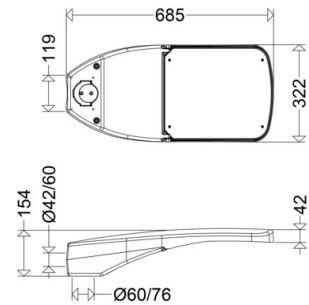

LED-Außenleuchte

47 6402 LR

[Artikelnummer : 47000 0021]

Allgemeine Produktbeschreibung

LED-Außenleuchte, bestehend aus zweiteiligem, pulverlackiertem Aluminiumdruckgussgehäuse. Oberteil mit EVG, LED-Modulen, Optiken und rahmenlosem, flachem Sicherheitsglas, vom Unterteil aufklapp- und abnehmbar. Unterteil mit integriertem Mastbefestigungssystem, Neigungsverstellung, Kabeleinführung, Zugentlastung und Druckausgleichssystem mit interner Entlüftung in den Mastanschlussraum (verschmutzungssicher). Elektroblock mit allen erforderlichen elektrischen Komponenten über Trennsteckverbindung komplett herausnehmbar. Zhaga-konforme LED-Module mit hocheffizienten Optiken, direkt strahlend, Multi-Layer Technologie. EVG mit hoher Stoßspannungsfestigkeit, Überlast- und Kurzschlusschutz. Universal-Mastbefestigungssystem aus Aluminiumdruckguss für Mastaufsatz Ø 60/76mm und Mastansatz Ø 42/60mm.