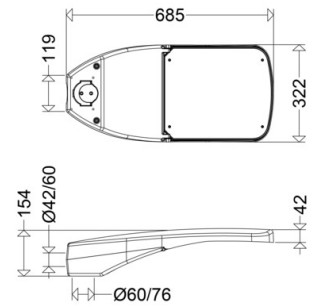

LED-Außenleuchte

47 4803

[Artikelnummer : 47000 0047]

Allgemeine Produktbeschreibung

LED-Außenleuchte, bestehend aus zweiteiligem, pulverlackiertem Aluminiumdruckgussgehäuse. Oberteil mit EVG, LED-Modulen, Optiken und rahmenlosem, flachem Sicherheitsglas, vom Unterteil aufklapp- und abnehmbar. Unterteil mit integriertem Mastbefestigungssystem, Neigungsverstellung, Kabeleinführung, Zugentlastung und Druckausgleichssystem mit interner Entlüftung in den Mastanschlussraum (verschmutzungssicher). Elektroblock mit allen erforderlichen elektrischen Komponenten über Trennsteckverbindung komplett herausnehmbar. Zhaga-konforme LED-Module mit hocheffizienten Optiken, direkt strahlend, Multi-Layer Technologie. EVG mit hoher Stoßspannungsfestigkeit, Überlast- und Kurzschlusschutz. Universal-Mastbefestigungssystem aus Aluminiumdruckguss für Mastaufsatz Ø 60/76mm und Mastansatz Ø 42/60mm.