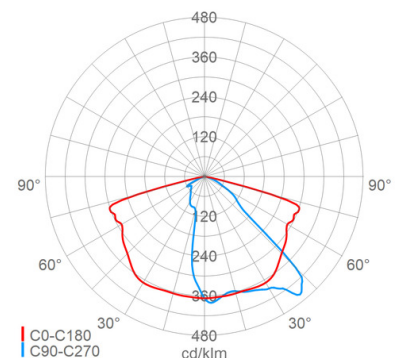

Allgemeine Produktvorteile

- langlebiges, korrosionsbeständiges Aludruckgussgehäuse mit glatter Oberfläche ohne Kühlrippen
- ausgezeichnetes Thermomanagement durch direkte Anbindung der LED-Module an das Gehäuse
- integriertes Druckausgleichssystem verhindert Kondenswasserbildung im Innenraum
- werkzeuglos auf Ansatz- oder Aufsatzmontage umklappbares Mastbefestigungssystem
- keine zusätzlichen Mastflansche oder Adapterstücke erforderlich
- zeit- und kostensparende Montage in 2 Schritten durch abnehmbares Gehäuse-Oberteil: 1. Schritt: Unterteil auf Mast montieren und elektrisch anschließen - 2. Schritt: Oberteil einhängen, Trennstecker verbinden und zuklappen. FERTIG
- werkzeuglos verstellbare Leuchtenneigung
- schnelle Umrüstung bei technischer Weiterentwicklung durch einfachen Tausch des Gehäuseoberteils. Nach dem Wechsel der LED-Module kann das Gehäuseoberteil wiederverwendet werden
- gleichmäßige Ausleuchtung durch die Multi-Layer Technologie
- umweltfreundlich, keine Lichtemission in den oberen Halbraum, Dark-Sky Anforderungen werden erfüllt
- nachhaltig, Komponenten austauschbar
- zukunftssicher durch Verwendung Zhaga-konformer LED-Module