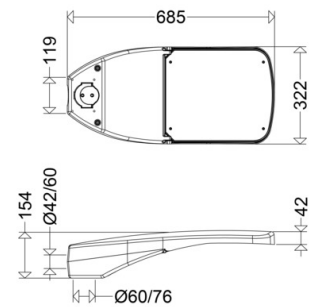

LED-Außenleuchte

47 6403

[Artikelnummer : 47000 0048]

Allgemeine Produktbeschreibung

LED-Außenleuchte, bestehend aus zweiteiligem, pulverlackiertem Aluminiumdruckgussgehäuse. Oberteil mit EVG, LED-Modulen, Optiken und rahmenlosem, flachem Sicherheitsglas, vom Unterteil aufklapp- und abnehmbar. Unterteil mit integriertem Mastbefestigungssystem, Neigungsverstellung, Kabeleinführung, Zugentlastung und Druckausgleichssystem mit interner Entlüftung in den Mastanschlussraum (verschmutzungssicher). Elektroblock mit allen erforderlichen elektrischen Komponenten über Trennsteckverbindung komplett herausnehmbar. Zhaga-konforme LED-Module mit hocheffizienten Optiken, direkt strahlend, Multi-Layer Technologie. EVG mit hoher Stoßspannungsfestigkeit, Überlast- und Kurzschlusschutz. Universal-Mastbefestigungssystem aus Aluminiumdruckguss für Mastaufsatz Ø 60/76mm und Mastansatz Ø 42/60mm.