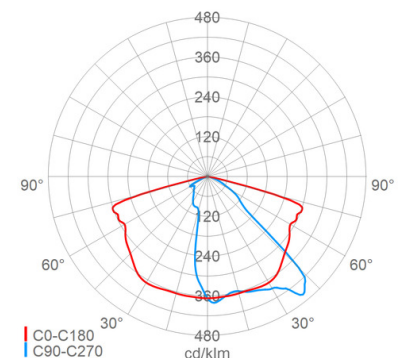

Allgemeine Produktvorteile

- langlebiges, korrosionsbeständiges Aludruckgussgehäuse mit glatter Oberfläche ohne Kühlrippen
- ausgezeichnetes Thermomanagement durch direkte Anbindung der LED-Module an das Gehäuse
- integriertes Druckausgleichssystem verhindert Kondenswasserbildung im Innenraum
- werkzeuglos auf Ansatz- oder Aufsatzmontage umklappbares Mastbefestigungssystem
- keine zusätzlichen Mastflansche oder Adapterstücke erforderlich
- zeit- und kostensparende Montage in 2 Schritten durch abnehmbares Gehäuse-Oberteil: 1. Schritt: Unterteil auf Mast montieren und elektrisch anschließen - 2. Schritt: Oberteil einhängen, Trennstecker verbinden und zuklappen. FERTIG
- werkzeuglos verstellbare Leuchtenneigung
- schnelle Umrüstung bei technischer Weiterentwicklung durch einfachen Tausch des Gehäuseoberteils. Nach dem Wechsel der LED-Module kann das Gehäuseoberteil wiederverwendet werden
- gleichmäßige Ausleuchtung durch die Multi-Layer Technologie
- umweltfreundlich, keine Lichtemission in den oberen Halbraum, Dark-Sky Anforderungen werden erfüllt
- nachhaltig, Komponenten austauschbar
- zukunftssicher durch Verwendung Zhaga-konformer LED-Module