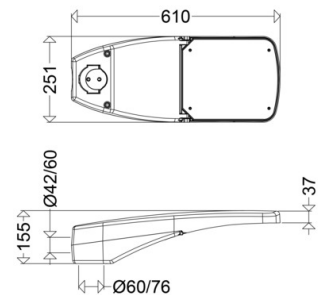

LED-Außenleuchte

48 1601 LR

[Artikelnummer : 48001 0025]

Allgemeine Produktbeschreibung

LED-Außenleuchte, bestehend aus zweiteiligem, pulverlackiertem Aluminiumdruckgussgehäuse. Oberteil mit EVG, LED-Modulen, Optiken und rahmenlosem, flachem Sicherheitsglas, vom Unterteil aufklapp- und abnehmbar. Unterteil mit integriertem Mastbefestigungssystem, Neigungsverstellung, Kabeinführung, Trennstekverbindung, Zugentlastung und Druckausgleichssystem mit interner Entlüftung in den Mastanschlussraum (verschmutzungssicher). Zhaga-konforme LED-Module mit hocheffizienten Optiken, direkt strahlend, Multi-Layer Technologie. EVG mit hoher Stoßspannungsfestigkeit, Überlast- und Kurzschlusschutz. Universal-Mastbefestigungssystem aus Aluminiumdruckguss für Mastaufsatz Ø 60/76mm und Mastansatz Ø 42/60mm.