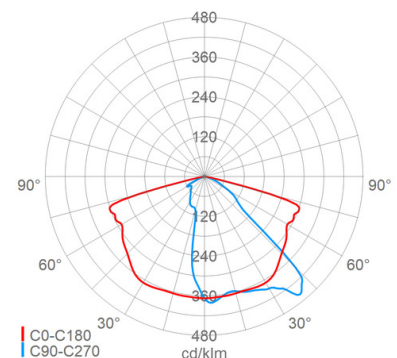

Einsatzbereiche

Wohn-, Anlieger-, Neben- und Hauptstraßen, Kreisverkehre, Rad- und Fußwege, verkehrsberuhigte Zonen, Werksgelände, Parkplätze, Ein- und Ausfahrten etc.