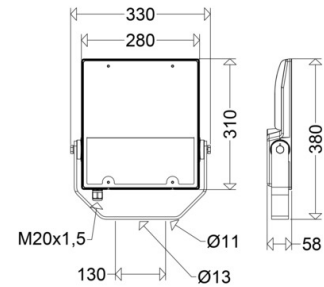

Allgemeine Produktvorteile

- Reduzierung der Typenvielfalt durch variabel einstellbaren Lichtstrom
- einfache, schnelle, werkzeuglose Einstellung des Lichtstroms vor Ort mittels Schalter im von außen zugängigen Anschlussraum, nachträglich jederzeit änderbar
- hohe Flexibilität durch nahezu stufenlose Einstellung des Lichtstroms
- ausgezeichnetes Thermomanagement durch direkte Anbindung der LED-Module an das Alu-Druckgussgehäuse, große Kühlfläche, hervorragende Wärmeableitung
- gleichmäßige Ausleuchtung durch die Multi-Layer Technologie, d.h. jede einzelne LED beleuchtet die gesamte Fläche, die LVK der einzelnen LED überlagern sich
- schneller elektrischer Anschluss durch von außen zugängigen Anschlussraum
- zukunftssicher durch Verwendung Zhaga konformer LED-Module

Einsatzbereiche

Parkplätze, Industriegelände, Lagerplätze, Ladebereiche, gebäudenaher Beleuchtung, Objektschutz und Zaunbeleuchtung, Ein- und Ausfahrten, Akzentbeleuchtung, Gebäude- und Fassadenanstrahlung etc.