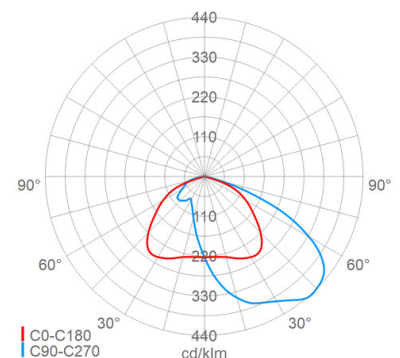

Allgemeine Produktvorteile

- Reduzierung der Typenvielfalt durch variabel einstellbaren Lichtstrom
- einfache, schnelle, werkzeuglose Einstellung des Lichtstroms vor Ort mittels Schalter im von außen zugängigen Anschlussraum, nachträglich jederzeit änderbar
- hohe Flexibilität durch nahezu stufenlose Einstellung des Lichtstroms
- ausgezeichnetes Thermomanagement durch direkte Anbindung der LED-Module an das Alu-Druckgussgehäuse, große Kühlfläche, hervorragende Wärmeableitung
- gleichmäßige Ausleuchtung durch die Multi-Layer Technologie, d.h. jede einzelne LED beleuchtet die gesamte Fläche, die LVK der einzelnen LED überlagern sich
- schneller elektrischer Anschluss durch von außen zugängigen Anschlussraum
- zukunftssicher durch Verwendung Zhaga konformer LED-Module

Einsatzbereiche

Parkplätze, Industriegelände, Lagerplätze, Ladebereiche, gebäudenaher Beleuchtung, Objektschutz und Zaunbeleuchtung, Ein- und Ausfahrten, Akzentbeleuchtung, Gebäude- und Fassadenanstrahlung etc.