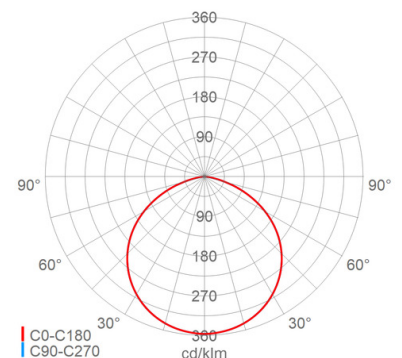

Allgemeine Produktvorteile

- Reduzierung der Typenvielfalt durch variabel einstellbaren Lichtstrom
- einfache, schnelle, werkzeuglose Einstellung des Lichtstroms vor Ort mittels Schalter im von außen zugängigen Anschlussraum, nachträglich jederzeit änderbar
- hohe Flexibilität durch nahezu stufenlose Einstellung des Lichtstroms
- ausgezeichnetes Thermomanagement durch direkte Anbindung der LED-Module an das Alu-Druckgussgehäuse, große Kühlfläche, hervorragende Wärmeableitung
- gleichmäßige Ausleuchtung durch die Multi-Layer Technologie, d.h. jede einzelne LED beleuchtet die gesamte Fläche, die LVK der einzelnen LED überlagern sich
- schneller elektrischer Anschluss durch von außen zugängigen Anschlussraum
- keine Lichtemission in den oberen Halbraum, ULOR=0
- umweltfreundlich, alle auf 10% dimmbaren Ausführungen mit Farbtemperatur bis max. 3.000K erfüllen die Dark Sky Anforderungen
- nachhaltig, Komponenten austauschbar
- zukunftssicher durch Verwendung Zhaga konformer LED-Module
- GreenLine-Leuchte, herausragend nachhaltig designt

Einsatzbereiche

Industriegelände, Lagerplätze, Terminals, Baustellen, Akzentbeleuchtung, Gebäude- und Fassadenanstrahlung etc.